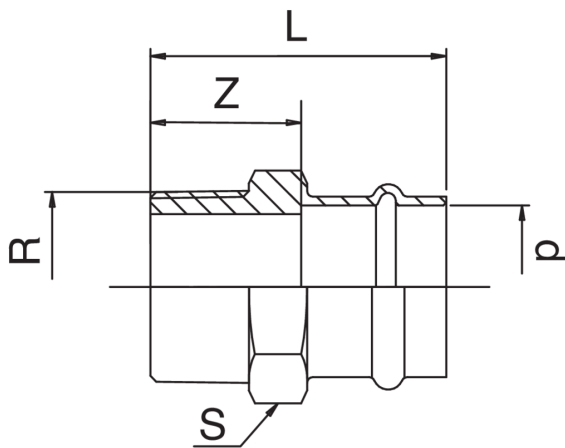

Manguito mixto H/rosca macho.

## Especificaciones técnicas

D X R	BAG	MASTER BOX	CÓDIGO	L	S	Z
12 x 3/8"	10	100	ZCF243A38012000	34	19	16
12 x 1/2"	10	100	ZCF243A12012000	38	19	20
15 x 3/8"	10	100	ZCF243A38015000	39	25	17
15 x 1/2"	10	150	ZCF243A12015000	43	25	21
18 x 1/2"	10	150	ZCF243A12018000	44	27	21
18 x 3/4"	10	100	ZCF243A34018000	45	27	22
22 x 1/2"	10	100	ZCF243A12022000	45	32	21
22 x 3/4"	10	100	ZCF243A34022000	46	32	22
22 x 1"	5	50	ZCF243B01022000	55	34	31
28 x 3/4"	5	70	ZCF243A34028000	57	32	32
28 x 1"	5	50	ZCF243B01028000	57	34	32
35 x 1"	5	40	ZCF243B01035000	60	38	34
35 x 1"1/4	5	40	ZCF243B14035000	60	42	34
35 x 1"1/2	5	20	ZCF243B12035000	62	48	36
42 x 1"1/2	5	20	ZCF243B12042000	72	50	36
54 x 2"	1	10	ZCF243C02054000	83	60	43