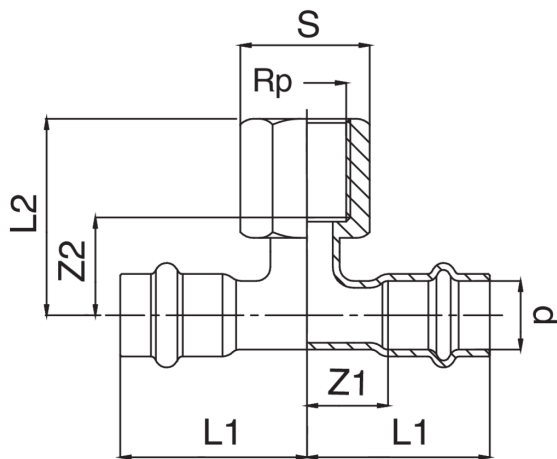

T H/rosca hembra/H.

Especificaciones técnicas

D X RP	BAG	MASTER BOX	CÓDIGO	L1	L2	S	Z1	Z2
15 x 1/2"	10	80	ZCF130015A12015	41	39	27	19	24
18 x 1/2"	10	60	ZCF130018A12018	46	37	27	23	22
18 x 3/4"	5	50	ZCF130018A34018	46	39	32	23	23
22 x 1/2"	5	25	ZCF130022A12022	49	39	27	25	24
22 x 3/4"	5	40	ZCF130022A34022	49	41	32	25	25
28 x 1/2"	5	25	ZCF130028A12028	58	37	27	33	22
28 x 3/4"	5	20	ZCF130028A34028	58	45	32	33	29
28 x 1"	5	15	ZCF130028B01028	58	46	38	33	27
35 x 1/2"	1	15	ZCF130035A12035	58	43	27	32	28
35 x 3/4"	1	20	ZCF130035A34035	58	49	32	32	33
35 x 1"	10	10	ZCF130035B01035	58	50	38	32	31
35 x 1"1/4	1	10	ZCF130035B14035	58	55	50	32	34
42 x 1/2"	1	10	ZCF130042A12042	71	47	27	35	32
42 x 3/4"	1	10	ZCF130042A34042	71	52	32	35	36
42 x 1"	10	10	ZCF130042B01042	71	53	38	35	34
42 x 1"1/2	1	10	ZCF130042B12042	71	58	55	35	37
54 x 1/2"	1	10	ZCF130054A12054	82	53	27	42	38
54 x 3/4"	1	5	ZCF130054A34054	82	58	32	42	42
54 x 2"	1	4	ZCF130054C02054	82	68	70	42	43

The big-size, item ACF130 is available.

Aplicaciones

HEATING

HVAC

COMPRESSED
AIR