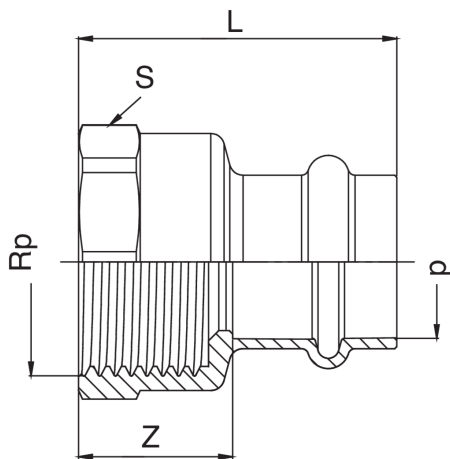

Manguito mixto H/rosca hembra.

## Especificaciones técnicas

D X RP	BAG	MASTER BOX	CÓDIGO	L	S	Z
12 x 3/8"	10	100	ZCF270A38012000	31	21	13
12 x 1/2"	10	100	ZCF270A12012000	34	25	16
15 x 3/8"	10	100	ZCF270A38015000	46	21	24
15 x 1/2"	10	200	ZCF270A12015000	50	25	28
18 x 1/2"	10	150	ZCF270A12018000	54	25	31
18 x 3/4"	10	100	ZCF270A34018000	55	32	32
22 x 1/2"	10	100	ZCF270A12022000	55	32	31
22 x 3/4"	10	100	ZCF270A34022000	44	32	20
22 x 1"	5	50	ZCF270B01022000	59	38	35
28 x 3/4"	5	70	ZCF270A34028000	57	32	32
28 x 1"	5	50	ZCF270B01028000	60	38	35
35 x 1"	5	40	ZCF270B01035000	61	38	35
35 x 1 1/4"	5	30	ZCF270B14035000	63	50	37
35 x 1 1/2"	5	20	ZCF270B12035000	63	55	37
42 x 1 1/2"	1	20	ZCF270B12042000	71	55	35
54 x 1 1/2"	1	15	ZCF270B12054000	84	60	44
54 x 2"	1	10	ZCF270C02054000	90	64	50