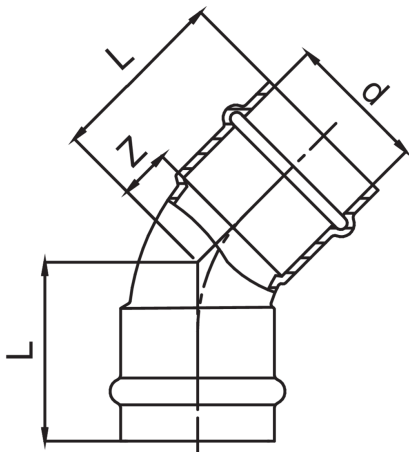

Curva 45° H/H.

Especificaciones técnicas

D	BAG	MASTER BOX	CÓDIGO	L	Z
12	10	200	ZC0041012012000	25	7
15	10	200	ZC0041015015000	29	7
18	10	150	ZC0041018018000	31	8
22	10	80	ZC0041022022000	34	10
28	5	60	ZC0041028028000	38	13
35	5	40	ZC0041035035000	43	17
42	5	20	ZC0041042042000	53	17
54	1	10	ZC0041054054000	68	22

The big-size, item AC0041, is available.

Aplicaciones

HEATING

HVAC

COMPRESSED
AIR