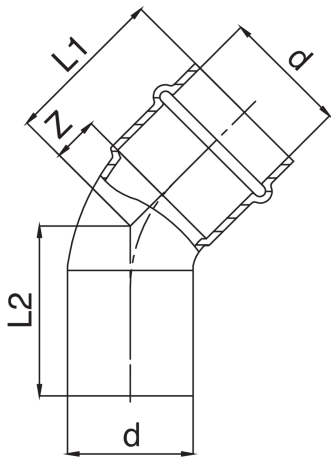

Curva 45° M/H.

Especificaciones técnicas

D	BAG	MASTER BOX	CÓDIGO	L1	L2	Z
12	10	250	ZC0040012012000	25	27	7
15	10	200	ZC0040015015000	29	31	7
18	10	150	ZC0040018018000	31	33	8
22	10	100	ZC0040022022000	34	36	10
28	5	60	ZC0040028028000	38	40	13
35	5	40	ZC0040035035000	43	45	17
42	5	20	ZC0040042042000	53	55	17
54	1	10	ZC0040054054000	68	70	28

The big-size, item AC0040, is available.

Aplicaciones

HEATING

HVAC

COMPRESSED
AIR