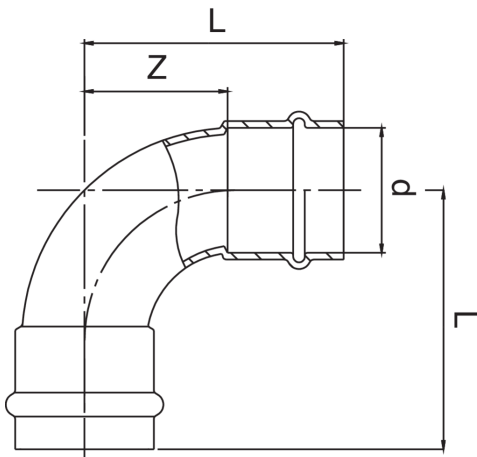

Curva 90° H/H.

Especificaciones técnicas

D	BAG	MASTER BOX	CÓDIGO	L	Z
12	10	150	ZC0002012012000	33	15
15	10	150	ZC0002015015000	40	18
18	10	100	ZC0002018018000	45	22
22	10	60	ZC0002022022000	50	26
28	5	40	ZC0002028028000	59	34
35	5	30	ZC0002035035000	68	42
42	1	10	ZC0002042042000	87	51
54	1	7	ZC0002054054000	105	65

The big-size, item AC0002, is available.

Aplicaciones

HEATING

HVAC

COMPRESSED
AIR