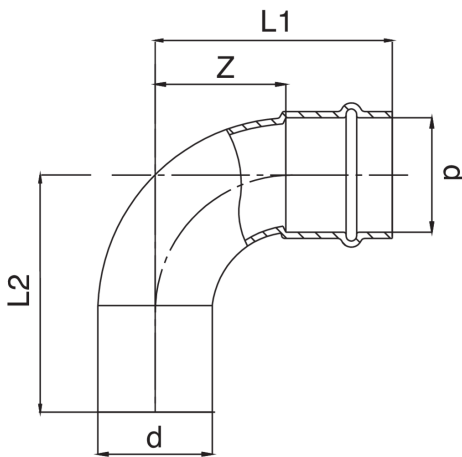

Curva 90° M/H.

## Especificaciones técnicas

D	BAG	MASTER BOX	CÓDIGO	L1	L2	Z
12	10	200	ZC0001012012000	33	34	15
15	10	200	ZC0001015015000	40	42	18
18	10	150	ZC0001018018000	45	47	22
22	10	80	ZC0001022022000	50	52	26
28	5	40	ZC0001028028000	56	61	34
35	5	30	ZC0001035035000	68	70	42
42	1	10	ZC0001042042000	87	88	51
54	1	7	ZC0001054054000	105	107	65