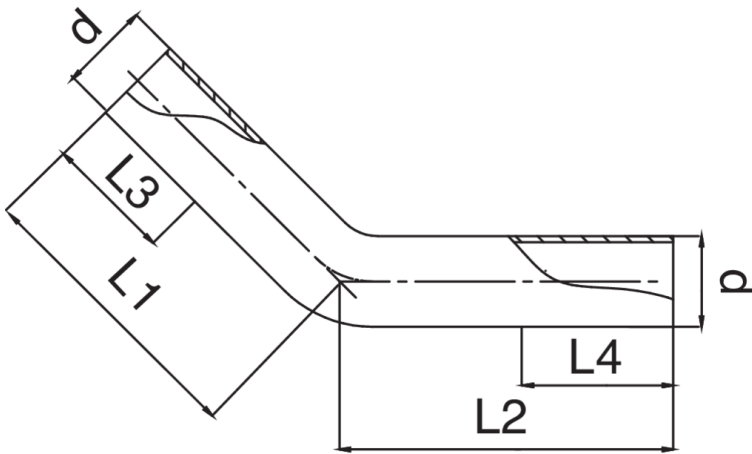

Curva 45° M/M.

## Especificaciones técnicas

D	BAG	MASTER BOX	CÓDIGO	L1	L2	L3 MIN	L4 MIN
15	10	40	ZX0045015015000	62	120	25	25
18	10	30	ZX0045018018000	58	124	25	25
22	5	20	ZX0045022022000	56	120	30	30
28	5	15	ZX0045028028000	58	122	30	30
35	5	10	ZX0045035035000	94	206	30	30
42	1	5	ZX0045042042000	114	262	45	45
54	1	5	ZX0045054054000	146	321	65	65