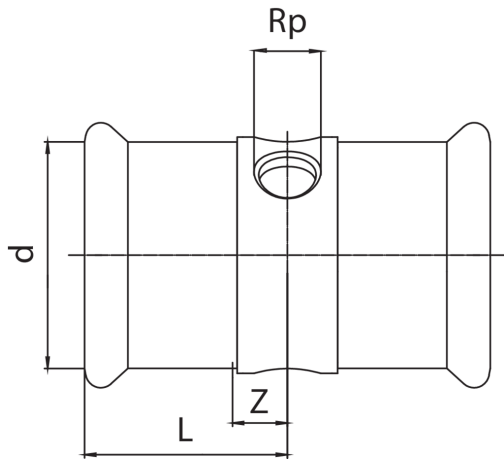

Especificaciones técnicas

D X RP	BAG	MASTER BOX	CÓDIGO	L	Z
76,1" x 1/2"	1	4	RB8135076A12076	65	14
88,9" x 3/4"	1	1	RB8135089A34089	80	18
108" x 3/4"	1	1	RB8135108A34108	85	18

Aplicaciones