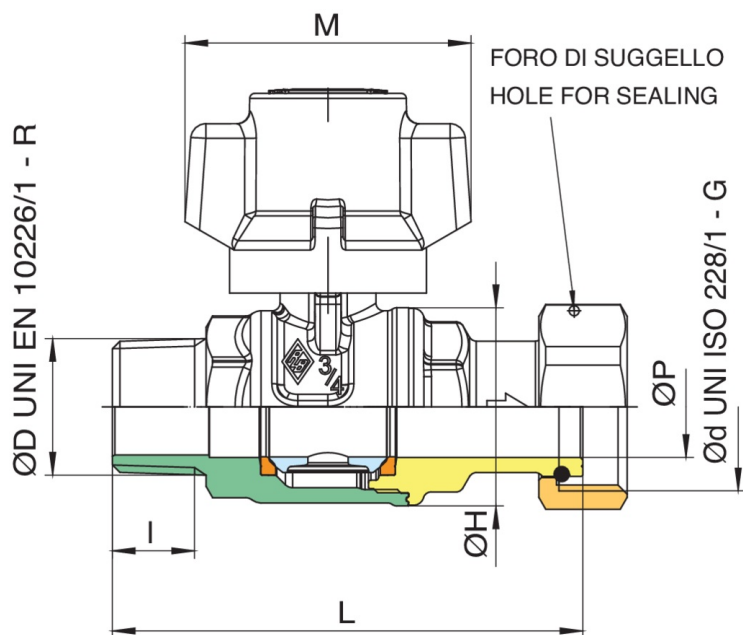

BUBBLE-SFER

2098

Válvula esfera a paso total para medidor de agua, rosca macho/arandela, palanca anti-manipulación y **tuerca de seguridad de acero inoxidable**, bola con sistema de autolimpieza.

Especificaciones técnicas

ØD X ØD	BOX	MASTER BOX	CÓDIGO	ØP	I	ØH	L	H	M	KV	PN	KG
1/2" x 3/4"	10	40	2098260001*	15	15	33	79	55,5	57	16,3	64	0,31
3/4" x 1"	10	20	2098580001*	20	16,3	39	93,5	63	57	29,5	64	0,48

*Version with heptagonal-shaped stainless steel security nut.