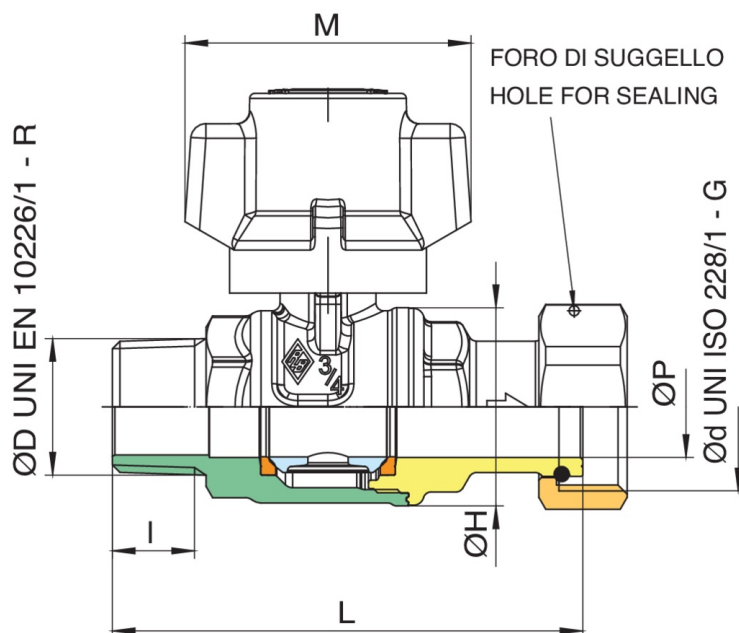

BUBBLE-SFER

2098

Válvula esfera a paso total para medidor de agua, rosca macho/arandela, palanca anti-manipulación y **tuerca de seguridad de acero inoxidable**, bola con sistema de autolimpieza.

Especificaciones técnicas

ØD X ØD	BOX	MASTER BOX	CÓDIGO	ØP	I	ØH	L	H	M	KV	PN	KG
1/2" x 3/4"	10	40	2098260001*	15	15	33	79	55,5	57	16,3	64	0,31
3/4" x 1"	10	20	2098580001*	20	16,3	39	93,5	63	57	29,5	64	0,48

*Version with heptagonal-shaped stainless steel security nut.