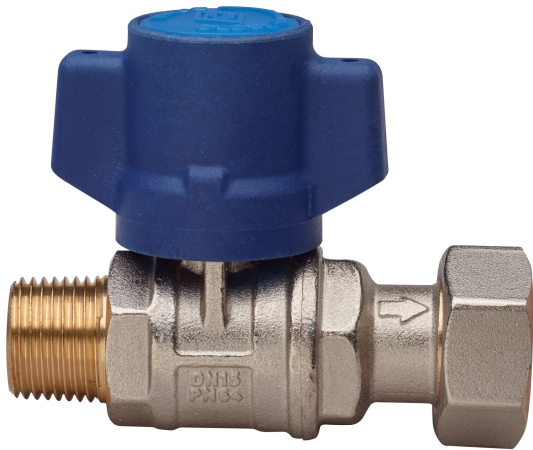

BUBBLE-SFER

2098

Válvula esfera a paso total para medidor de agua, rosca macho/arandela, palanca anti-manipulación y **tuerca de seguridad de acero inoxidable**, bola con sistema de autolimpieza.

Especificaciones técnicas

ØD X ØD	BOX	MASTER BOX	CÓDIGO	ØP	I	ØH	L	H	M	KV	PN	KG
1/2" x 3/4"	10	40	2098260001*	15	15	33	79	55,5	57	16,3	64	0,31
3/4" x 1"	10	20	2098580001*	20	16,3	39	93,5	63	57	29,5	64	0,48

*Version with heptagonal-shaped stainless steel security nut.