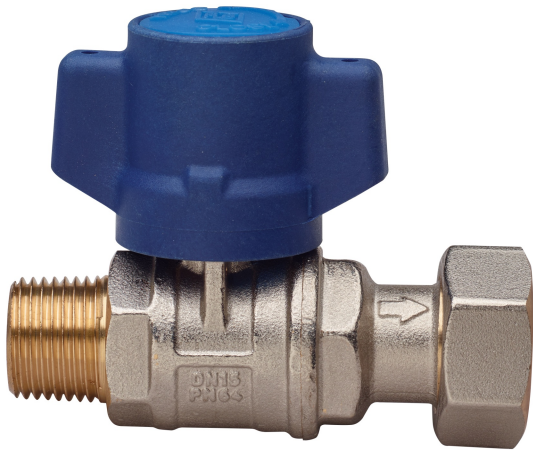

## BUBBLE-SFER

### 2098

Válvula esfera a paso total para medidor de agua, rosca macho/arandela, palanca anti-manipulación y **tuerca de seguridad de acero inoxidable**, bola con sistema de autolimpieza.

\*Version with heptagonal-shaped stainless steel security nut.