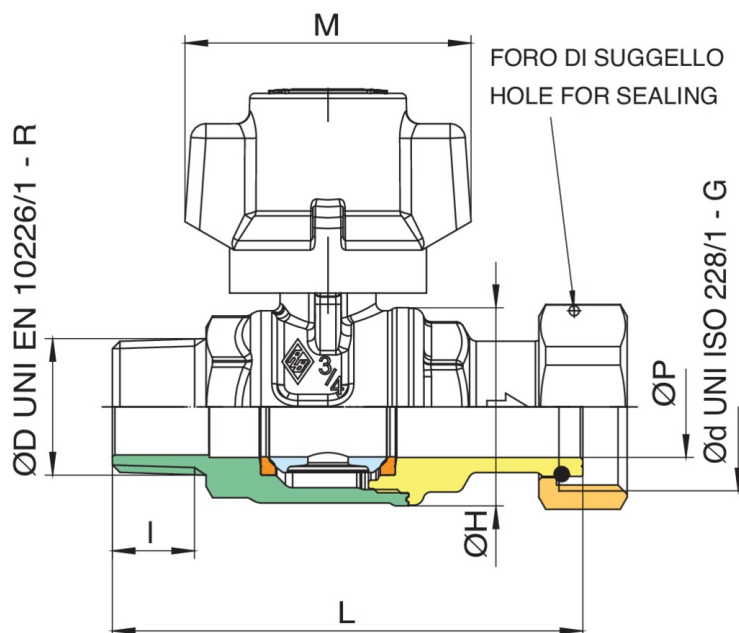

## BUBBLE-SFER

### 2098

Válvula esfera a paso total para medidor de agua, rosca macho/arandela, palanca anti-manipulación y **tuerca de seguridad de acero inoxidable**, bola con sistema de autolimpieza.

## Especificaciones técnicas

ØD X ØD	BOX	MASTER BOX	CÓDIGO	ØP	I	ØH	L	H	M	KV	PN	KG
1/2" x 3/4"	10	40	2098260001*	15	15	33	79	55,5	57	16,3	64	0,31
3/4" x 1"	10	20	2098580001*	20	16,3	39	93,5	63	57	29,5	64	0,48

\*Version with heptagonal-shaped stainless steel security nut.