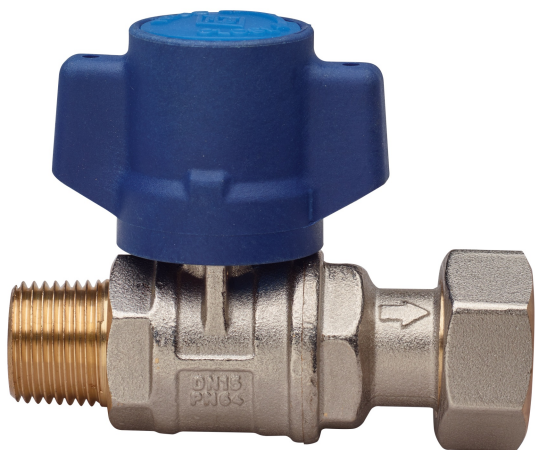

BUBBLE-SFER

2098

Válvula esfera a paso total para medidor de agua, rosca macho/arandela, palanca anti-manipulación y **tuerca de seguridad de acero inoxidable**, bola con sistema de autolimpieza.

Especificaciones técnicas

ØD X ØD	BOX	MASTER BOX	CÓDIGO	ØP	I	ØH	L	H	M	KV	PN	KG
1/2" x 3/4"	10	40	2098260001*	15	15	33	79	55,5	57	16,3	64	0,31
3/4" x 1"	10	20	2098580001*	20	16,3	39	93,5	63	57	29,5	64	0,48

*Version with heptagonal-shaped stainless steel security nut.