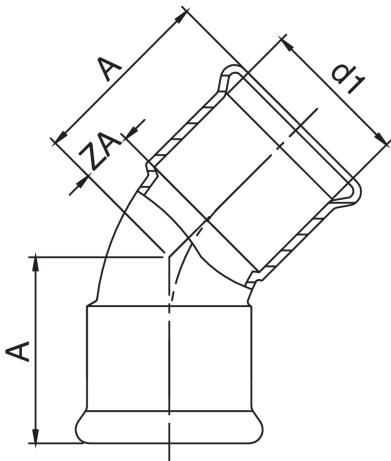

frabo
press
KOMBI
RR9041

Curva 45° H/H de cobre.

Especificaciones técnicas

D1	BAG	MASTER BOX	CÓDIGO	A	ZA
76,1*	1	10	RR9041076076000	93	38
88,9*	1	4	RR9041089089000	104	44
108*	1	2	RR9041108108000	124	64

Aplicaciones