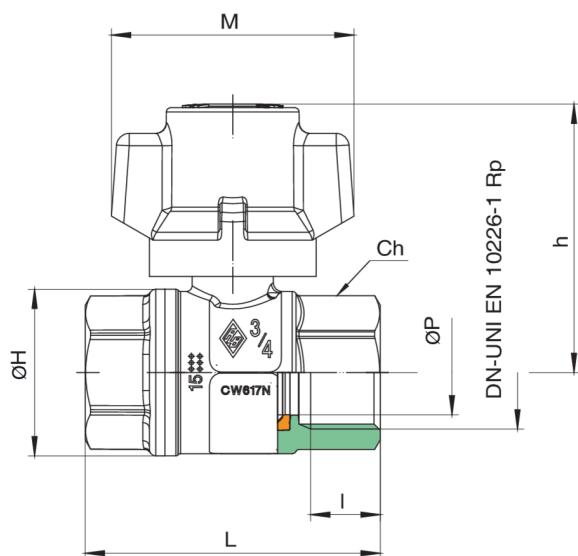

BUBBLE-SFER

2090

Válvula de bola para agua para entrada de medidor, paso completo, rosca F/F, con mariposa a prueba de manipulaciones y **tuerca de seguridad en acero inox con perfil heptagonal**, bola con sistema de enjuague automático.

MULTIUTILITY ONLY

Especificaciones técnicas

TAMAÑO	DN	BOX	MASTER BOX	CÓDIGO	ØP	I	L	ØH	CH	M	H	KV	PN	KG
1/2"	15	15	60	2090040001*	15	15	62	33	27	57	55,5	16,3	64	0,27
3/4"	20	10	40	2090050001*	20	16,3	69	39	32	57	63	29,5	64	0,37
1"	25	10	20	2090060001*	25	19,1	83	49	38	57	66,5	43	64	0,57

*Version with heptagonal-shaped stainless steel security nut.

Aplicaciones

DRINKING
WATER

MULTIUTILITY ONLY