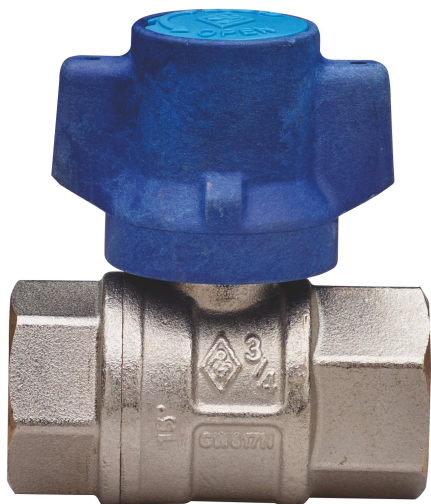

BUBBLE-SFER

2090

Válvula de bola para agua para entrada de medidor, paso completo, rosca F/F, con mariposa a prueba de manipulaciones y **tuerca de seguridad en acero inox con perfil heptagonal**, bola con sistema de enjuague automático.

MULTIUTILITY ONLY

Especificaciones técnicas

TAMAÑO	DN	BOX	MASTER BOX	CÓDIGO	ØP	I	L	ØH	CH	M	H	KV	PN	KG
1/2"	15	15	60	2090040001*	15	15	62	33	27	57	55,5	16,3	64	0,27
3/4"	20	10	40	2090050001*	20	16,3	69	39	32	57	63	29,5	64	0,37
1"	25	10	20	2090060001*	25	19,1	83	49	38	57	66,5	43	64	0,57

*Version with heptagonal-shaped stainless steel security nut.

Aplicaciones

DRINKING
WATER

MULTIUTILITY ONLY