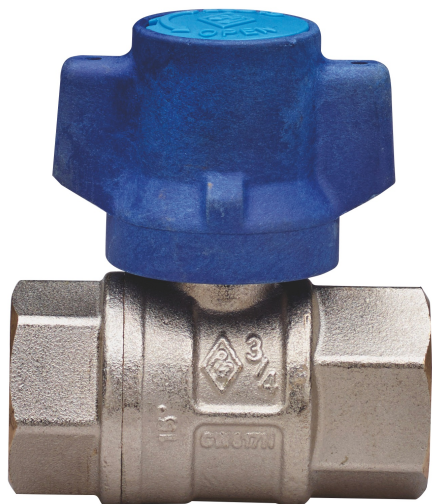

BUBBLE-SFER

2090

Válvula de bola para agua para entrada de medidor, paso completo, rosca F/F, con mariposa a prueba de manipulaciones y **tuerca de seguridad en acero inox con perfil heptagonal**, bola con sistema de enjuague automático.

MULTIUTILITY ONLY

Especificaciones técnicas

TAMAÑO	DN	BOX	MASTER BOX	CÓDIGO	ØP	I	L	ØH	CH	M	H	KV	PN	KG
1/2"	15	15	60	2090040001*	15	15	62	33	27	57	55,5	16,3	64	0,27
3/4"	20	10	40	2090050001*	20	16,3	69	39	32	57	63	29,5	64	0,37
1"	25	10	20	2090060001*	25	19,1	83	49	38	57	66,5	43	64	0,57

*Version with heptagonal-shaped stainless steel security nut.

Aplicaciones

DRINKING
WATER

MULTIUTILITY ONLY