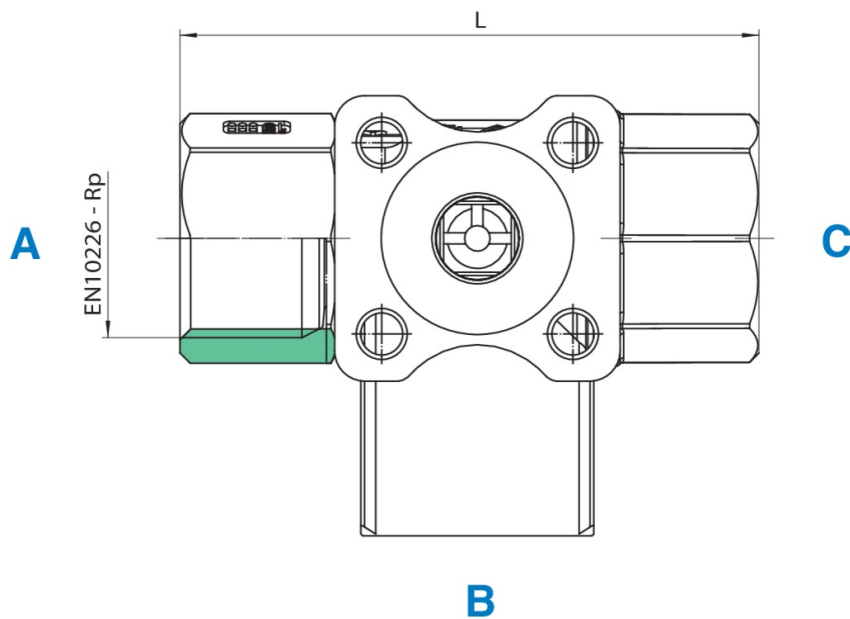

V-BALL

200600

Válvula de regulación a 3 vías **sin discos** (kit) de **caracterización**.

Especificaciones técnicas

TAMAÑO	DN	BOX	MASTER BOX	CÓDIGO	KVS A-C	KVS B-C	L	PN	CONTROL DISK	KG
1/2"	15	1	75	2006000400	17	5	71,35	16	-	0,31
3/4"	20	1	75	2006000500	10,5	5	77,1	16	-	0,40
1"	25	1	30	2006000600	18,7	8	91	16	-	0,60
1"1/4	32	1	16	2006000700	27,9	13,4	103,75	16	-	1,03
1"1/2	40	1	16	2006000800	25	12,5	105,05	16	-	1,21
2"	50	1	4	2006001000	40	20	126,7	16	-	2,05