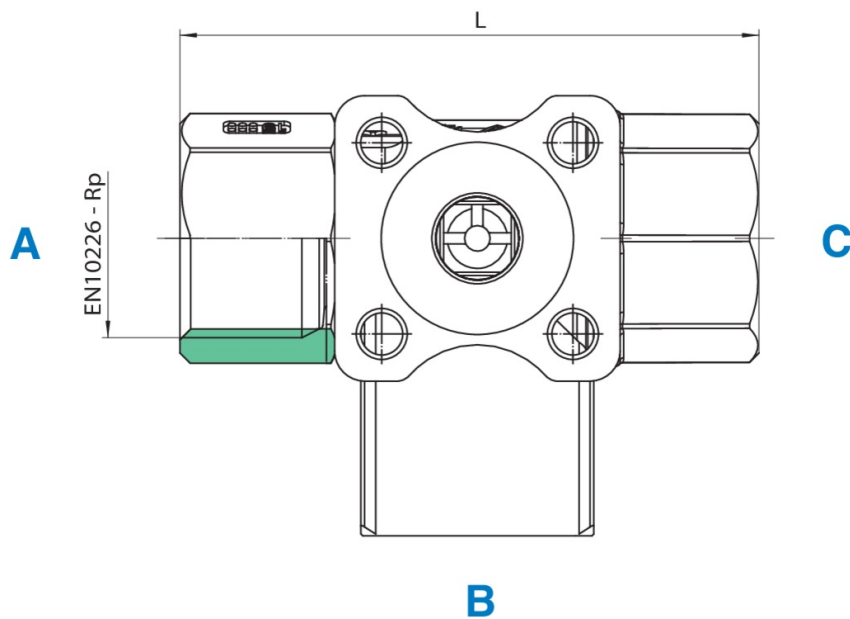

V-BALL

200600

Válvula de regulación a 3 vías **sin discos** (kit) de caracterización.

Especificaciones técnicas

TAMAÑO	DN	BOX	MASTER BOX	CÓDIGO	KVS A-C	KVS B-C	L	PN	CONTROL DISK	KG
1/2"	15	1	75	2006000400	17	5	71,35	16	-	0,31
3/4"	20	1	75	2006000500	10,5	5	77,1	16	-	0,40
1"	25	1	30	2006000600	18,7	8	91	16	-	0,60
1"1/4	32	1	16	2006000700	27,9	13,4	103,75	16	-	1,03
1"1/2	40	1	16	2006000800	25	12,5	105,05	16	-	1,21
2"	50	1	4	2006001000	40	20	126,7	16	-	2,05