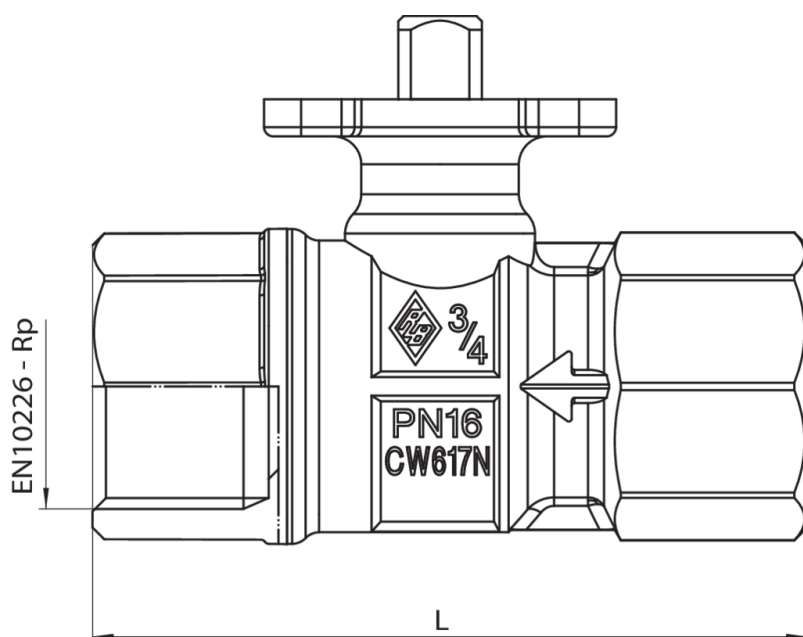

200500

Válvula de regulación a dos vías **sin discos** (kit) de **caracterización**.

Especificaciones técnicas

TAMAÑO	DN	BOX	MASTER BOX	CÓDIGO	KVS	L	PN	CONTROL DISK	KG
1/2"	15	1	75	2005000400	17	71,35	16	-	0,27
3/4"	20	1	75	2005000500	10,5	77,1	16	-	0,32
1"	25	1	30	2005000600	18,7	91	16	-	0,47
1"1/4	32	1	16	2005000700	27,9	103,75	16	-	0,79
1"1/2	40	1	16	2005000800	25	105,05	16	-	0,90
2"	50	1	10	2005001000	40	126,7	16	-	1,50