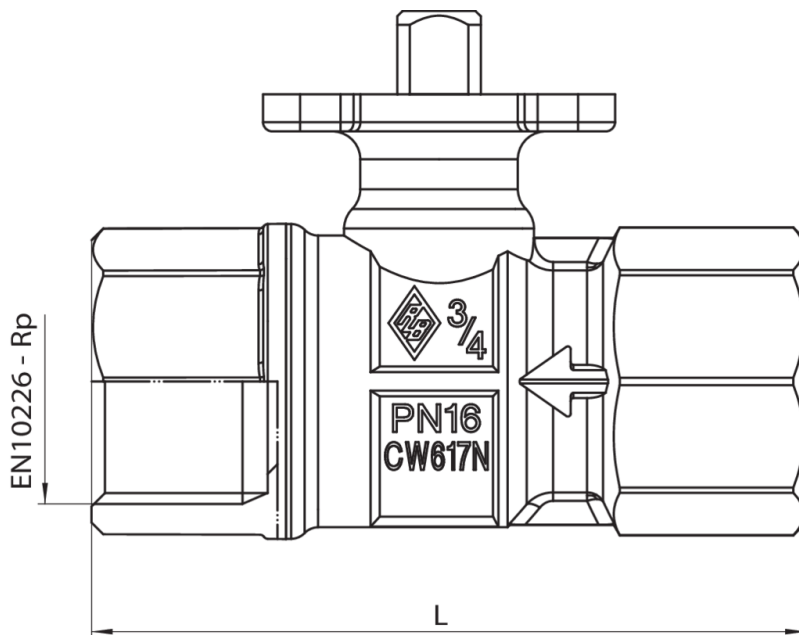

### 200500

Válvula de regulación a dos vías **sin discos** (kit) de **caracterización**.

### Especificaciones técnicas

TAMAÑO	DN	BOX	MASTER BOX	CÓDIGO	KVS	L	PN	CONTROL DISK	KG
1/2"	15	1	75	2005000400	17	71,35	16	-	0,27
3/4"	20	1	75	2005000500	10,5	77,1	16	-	0,32
1"	25	1	30	2005000600	18,7	91	16	-	0,47
1"1/4	32	1	16	2005000700	27,9	103,75	16	-	0,79
1"1/2	40	1	16	2005000800	25	105,05	16	-	0,90
2"	50	1	10	2005001000	40	126,7	16	-	1,50