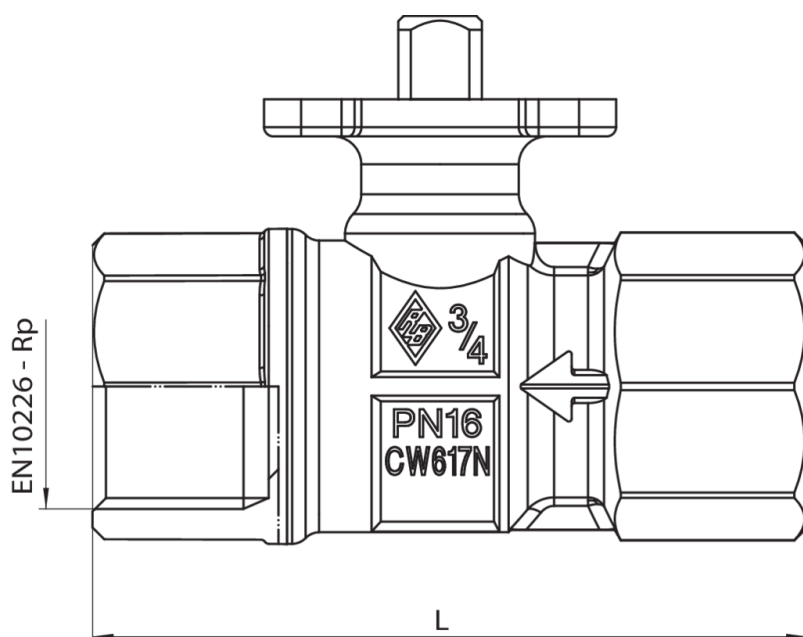

V-BALL

200500

Válvula de regulación a dos vías **sin discos** (kit) de **caracterización**.

Especificaciones técnicas

TAMAÑO	DN	BOX	MASTER BOX	CÓDIGO	KVS	L	PN	CONTROL DISK	KG
1/2"	15	1	75	2005000400	17	71,35	16	-	0,27
3/4"	20	1	75	2005000500	10,5	77,1	16	-	0,32
1"	25	1	30	2005000600	18,7	91	16	-	0,47
1"1/4	32	1	16	2005000700	27,9	103,75	16	-	0,79
1"1/2	40	1	16	2005000800	25	105,05	16	-	0,90
2"	50	1	10	2005001000	40	126,7	16	-	1,50