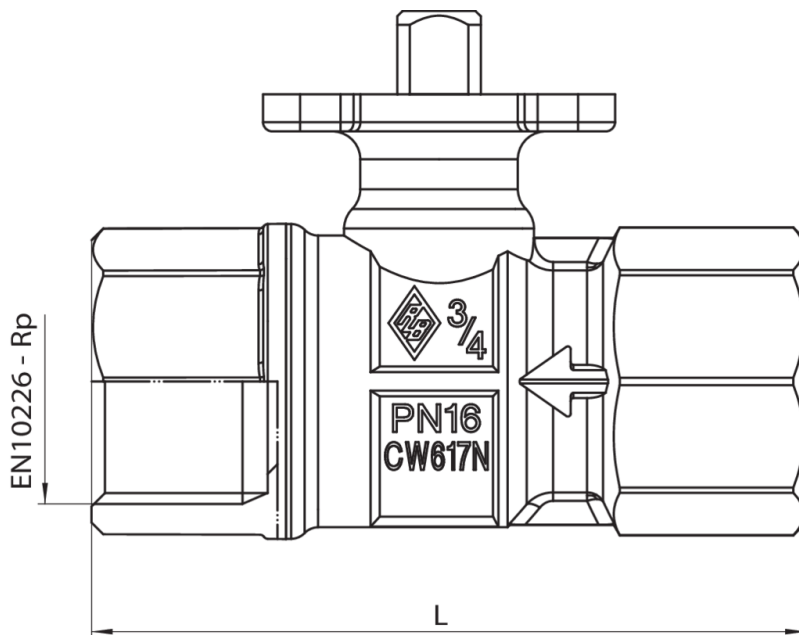

V-BALL

200500

Válvula de regulación a dos vías **sin discos** (kit) de **caracterización**.

Especificaciones técnicas

TAMAÑO	DN	BOX	MASTER BOX	CÓDIGO	KVS	L	PN	CONTROL DISK	KG
1/2"	15	1	75	2005000400	17	71,35	16	-	0,27
3/4"	20	1	75	2005000500	10,5	77,1	16	-	0,32
1"	25	1	30	2005000600	18,7	91	16	-	0,47
1"1/4	32	1	16	2005000700	27,9	103,75	16	-	0,79
1"1/2	40	1	16	2005000800	25	105,05	16	-	0,90
2"	50	1	10	2005001000	40	126,7	16	-	1,50