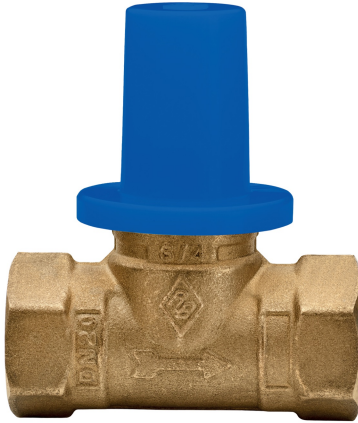

4291

Válvula a embutir con montura y rosca hembra/hembra,  
con carter de protección.

**NEW**

## Especificaciones técnicas

POSICIÓN	NOMBRE DE LA PIEZA	MATERIAL	N.º PIEZAS
1	CARTER	POLY PROPYLENE	1
2	CUERPO	BRASS CW617N UNI EN 12420	1
3	OBTURADOR	POM	1
4	O-RING	NBR	1
5	OBTURADOR	POM	1
6	IMÁN	NEODIMIO	1