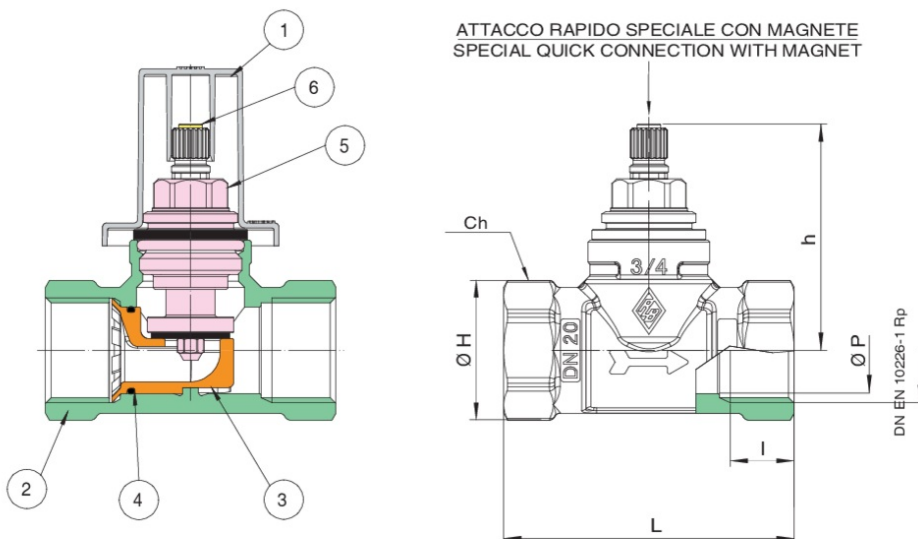

4291

Válvula a embutir con montura y rosca hembra/hembra,  
con carter de protección.

**NEW**

## Especificaciones técnicas

POSICIÓN	NOMBRE DE LA PIEZA	MATERIAL	N.º PIEZAS
1	CARTER	POLY PROPYLENE	1
2	CUERPO	BRASS CW617N UNI EN 12420	1
3	OBTURADOR	POM	1
4	O-RING	NBR	1
5	OBTURADOR	POM	1
6	IMÁN	NEODIMIO	1

TAMAÑO	DN	BOX	MASTER BOX	CÓDIGO	ØP	I	L	H	ØH	CH	KV	PN	KG
1/2"	15	10	40	4291040000	15	15	64	54,50	30,50	27	1,95	16	0,30
3/4"	20	10	20	4291050000	20	16,30	74	57,50	35,50	32	3,64	16	0,357

Temperature range: -20°C +75°C.