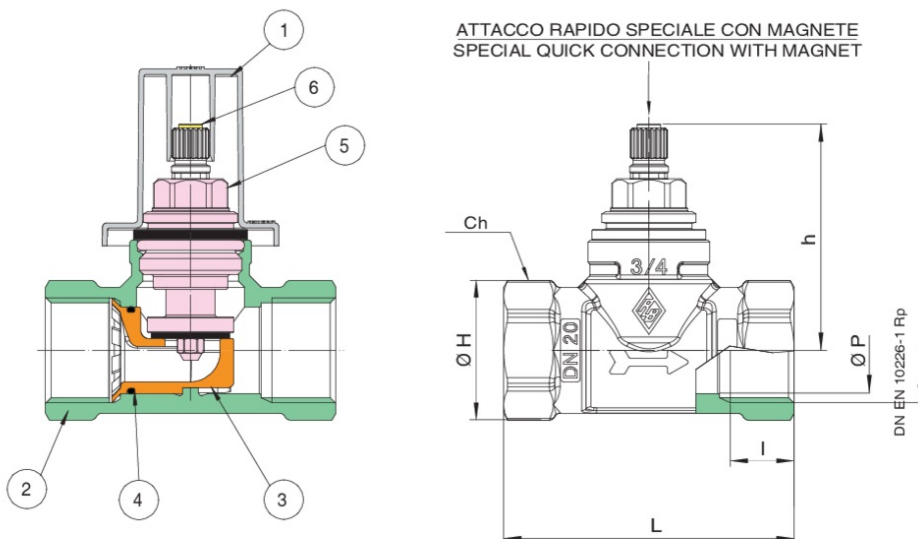

4291

Válvula a embutir con montura y rosca hembra/hembra, con carter de protección.

NEW

Especificaciones técnicas

POSICIÓN	NOMBRE DE LA PIEZA	MATERIAL	N.º PIEZAS
1	CARTER	POLY PROPYLENE	1
2	CUERPO	BRASS CW617N UNI EN 12420	1
3	OBTURADOR	POM	1
4	O-RING	NBR	1
5	OBTURADOR	POM	1
6	IMÁN	NEODIMIO	1

TAMAÑO	DN	BOX	MASTER BOX	CÓDIGO	ØP	I	L	H	ØH	CH	KV	PN	KG
1/2"	15	10	40	4291040000	15	15	64	54,50	30,50	27	1,95	16	0,30
3/4"	20	10	20	4291050000	20	16,30	74	57,50	35,50	32	3,64	16	0,357

Temperature range: -20°C +75°C.