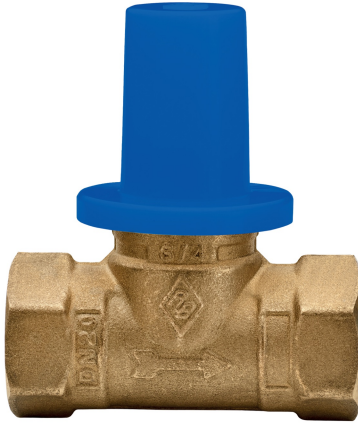

4291

Válvula a embutir con montura y rosca hembra/hembra, con carter de protección.

NEW

Especificaciones técnicas

POSICIÓN	NOMBRE DE LA PIEZA	MATERIAL	N.º PIEZAS
1	CARTER	POLY PROPYLENE	1
2	CUERPO	BRASS CW617N UNI EN 12420	1
3	OBTURADOR	POM	1
4	O-RING	NBR	1
5	OBTURADOR	POM	1
6	IMÁN	NEODIMIO	1

TAMAÑO	DN	BOX	MASTER BOX	CÓDIGO	ØP	I	L	H	ØH	CH	KV	PN	KG
1/2"	15	10	40	4291040000	15	15	64	54,50	30,50	27	1,95	16	0,30
3/4"	20	10	20	4291050000	20	16,30	74	57,50	35,50	32	3,64	16	0,357

Temperature range: -20°C +75°C.