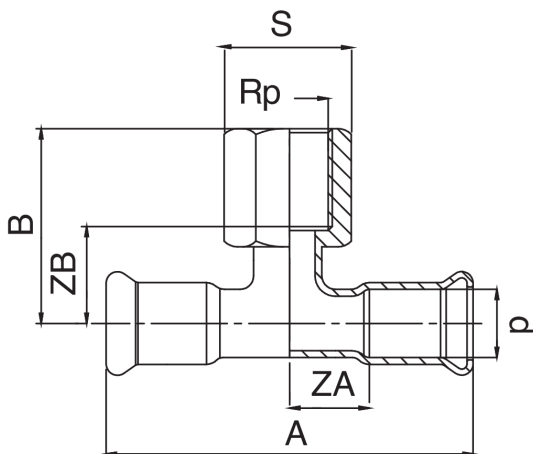

F/female thread/F tee.

## Technical specifications

D X RP	BAG	MASTER BOX	CODE	A	B	S	ZA	ZB
76,1 x 3/4"	1	8	ACF130076A34076	152	69	-	25	51
88,9 x 3/4"	1	5	ACF130089A34089	175	76	-	27	58
108 x 3/4"	1	3	ACF130108A34108	204	85	-	33	67