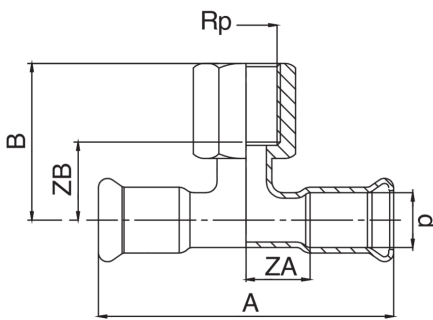

## Technical specifications

D X RP	BAG	MASTER BOX	CODE	A	B	ZA	ZB
76,1 x 3/4"	1	8	AXF130076A34076	152	69	25	51
76,1 x 2"	1	4	AXF130076C02076	152	75	25	52
88,9 x 3/4"	1	5	AXF130089A34089	175	76	27	58
88,9 x 2"	1	5	AXF130089C02089	175	82	27	59
108 x 3/4"	1	3	AXF130108A34108	204	85	33	67
108 x 2"	1	3	AXF130108C02108	204	91	33	68