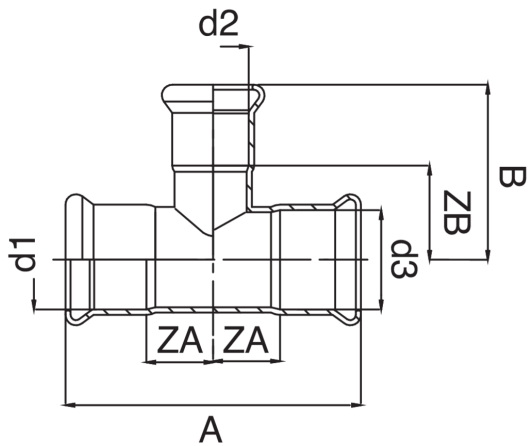

## Technical specifications

D1 X D2 X D3	BAG	MASTER BOX	CODE	A	B	ZA	ZB
76,1 x 22 x 76,1	1	5	AMX131076022076	242	79	66	56
76,1 x 28 x 76,1	1	7	AMX131076028076	242	81	66	58
76,1 x 35 x 76,1	1	5	AMX131076035076	242	84	66	58
76,1 x 42 x 76,1	1	5	AMX131076042076	242	87	66	56
76,1 x 54 x 76,1	1	5	AMX131076054076	242	96	66	61
88,9 x 22 x 88,9	1	3	AMX131089022089	272	86	76	85
88,9 x 28 x 88,9	1	2	AMX131089028089	272	88	76	63
88,9 x 35 x 88,9	1	2	AMX131089035089	272	91	76	65
88,9 x 42 x 88,9	1	4	AMX131089042089	272	94	76	62
88,9 x 54 x 88,9	1	4	AMX131089054089	272	103	76	68
108 x 22 x 108	1	2	AMX131108022108	324	95	92	73
108 x 28 x 108	1	2	AMX131108028108	324	97	92	74
108 x 35 x 108	1	2	AMX131108035108	324	100	92	74
108 x 42 x 108	1	2	AMX131108042108	324	103	92	72
108 x 54 x 108	1	2	AMX131108054108	324	112	92	77