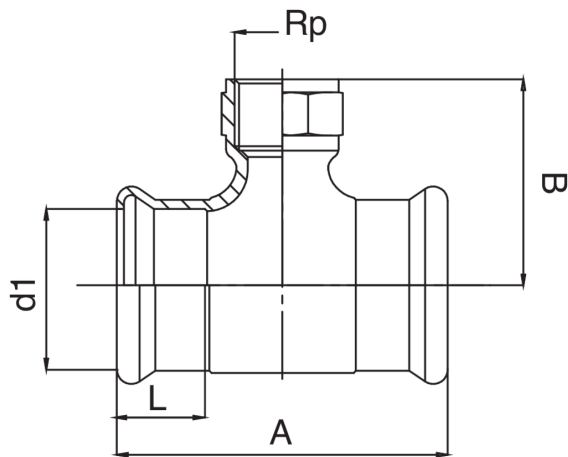

Bronze F/female thread/F tee.

Technical specifications

D1 X RP	BAG	MASTER BOX	CODE	A	B	L
76,1 x 1/2"	1	4	RB8130076A12076	154	56	45
76,1 x 3/4"	1	6	RB8130076A34076	154	60	45
76,1 x 2"	1	5	RB8130076C02076	242	66	45
88,9 x 3/4"	1	4	RB8130089A34089	173	67	46
88,9 x 2"	1	4	RB8130089C02089	272	73	46
108 x 3/4"	1	2	RB8130108A34108	204	76	70
108 x 2"	1	2	RB8130108C02108	324	82	70