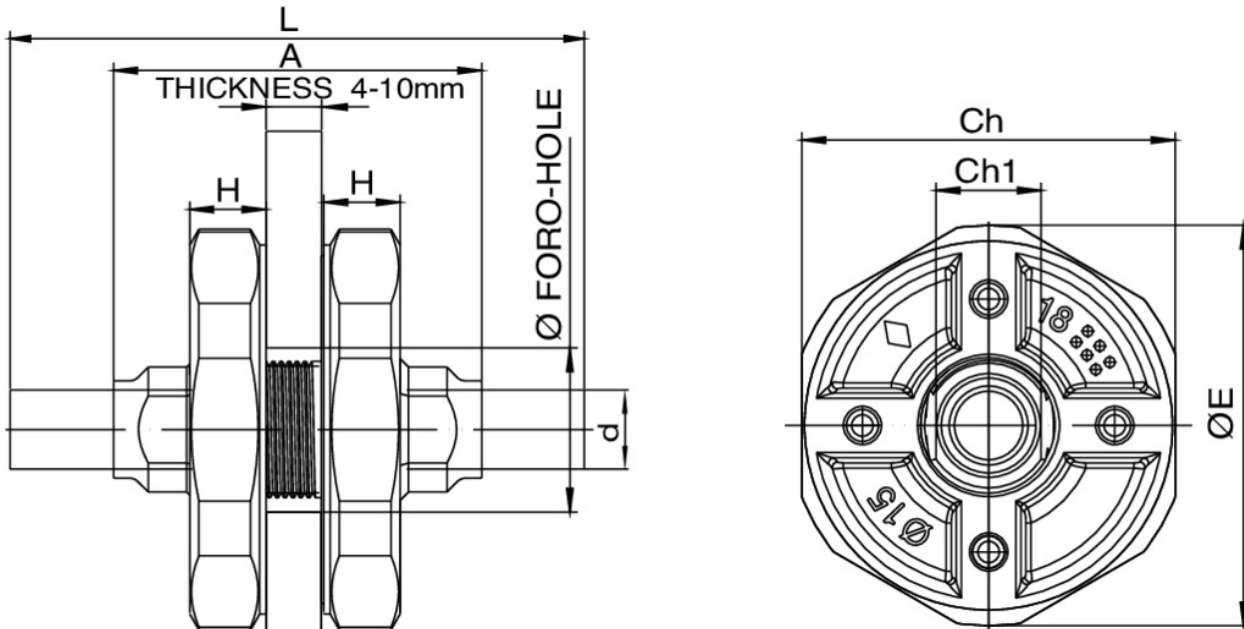

Deck/bulkhead watertight and fireproof pipe penetration class A0.

Technical specifications

D	BOX	MASTER BOX	CODE	A	ØE	CH	CH1	H	L	PN	Ø FORO Ø HOLE
15	2	12	5N800015	70	76	71	20	14,5	150	16	29
22	2	12	5N800022	75	84	79	26,5	15	155	16	36
28	1	4	5N800028	77	93	87	33	15,5	160	16	42
35	1	4	5N800035	80	100	94	40	16	170	16	49
42	1	4	5N800042	81	108	101	47	16,5	175	16	56
54	1	2	5N800054	82	126	117	60	18	190	16	69
76	-	2	5N800076	84	148	139	82	19	290	16	91
88	-	4	5N800088	86	161	152	95	20	305	16	104
108	-	4	5N8000108	88	180	171	114	21	340	16	123