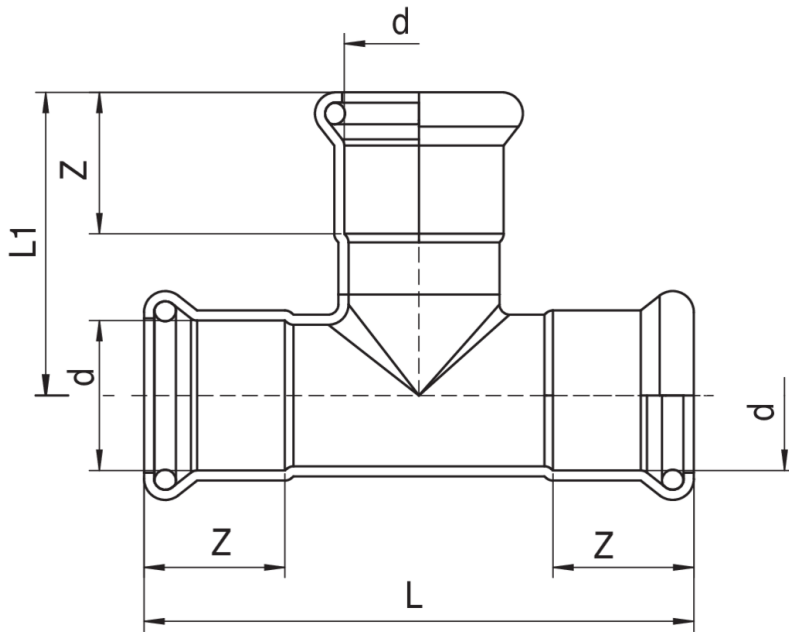

Equal Tee.

Technical specifications

D	BAG	MASTER BOX	CODE	L	L1	Z
15	10	150	5N320015	67	35	19
18	10	150	5N320018	70	38	19,5
22	5	90	5N320022	82	45	21
28	5	50	5N320028	90	50	22
35	5	30	5N320035	106	58	27
42	2	24	5N320042	118	64	30
54	2	14	5N320054	144	76	35
76,1	1	4	5N320076	232	112	54
88,9	1	2	5N320088	243	133	61
108	1	1	5N3200108	310	158	76