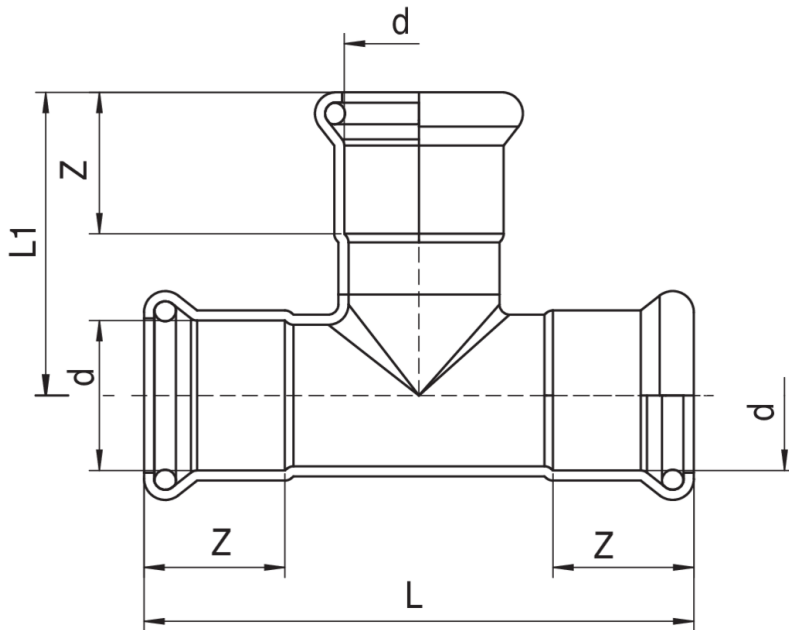

Equal Tee.

Technical specifications

D	BAG	MASTER BOX	CODE	L	L1	Z
15	10	150	5N320015	67	35	19
18	10	150	5N320018	70	38	19,5
22	5	90	5N320022	82	45	21
28	5	50	5N320028	90	50	22
35	5	30	5N320035	106	58	27
42	2	24	5N320042	118	64	30
54	2	14	5N320054	144	76	35
76,1	1	4	5N320076	232	112	54
88,9	1	2	5N320088	243	133	61
108	1	1	5N3200108	310	158	76