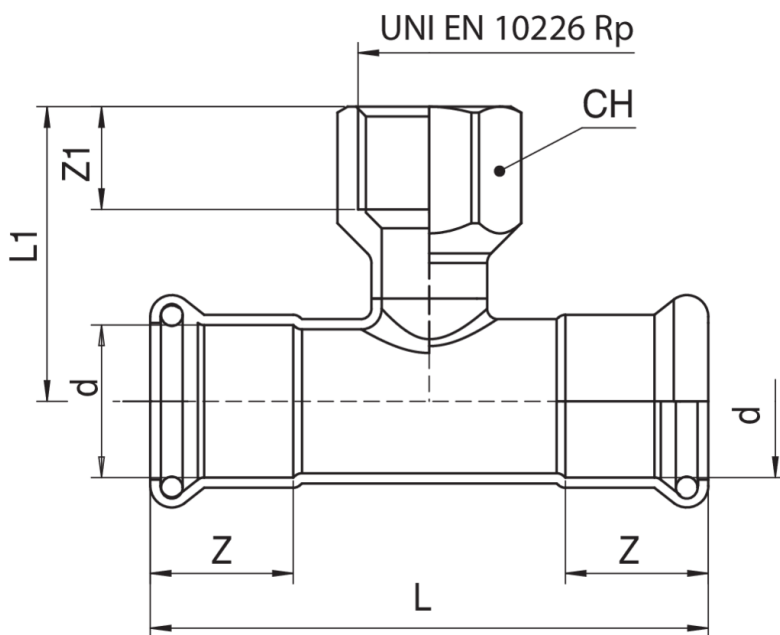

Female Tee threaded adaptor.

Technical specifications

D X RP X D	BAG	MASTER BOX	CODE	L	L1	Z	Z1	CH
15 x 1/2" x 15	10	160	5N3100150415	67	39	19	15	24
18 x 1/2" x 18	10	160	5N3100180418	70	41	19,5	15	24
22 x 1/2" x 22	5	100	5N3100220422	82	43	21	15	24
22 x 3/4" x 22	5	75	5N3100220522	82	43	21	16,3	30
28 x 1/2" x 28	5	60	5N3100280428	90	46	22	15	24
28 x 3/4" x 28	5	60	5N3100280528	90	46	22	16	30
35 x 1/2" x 35	5	40	5N3100350435	106	47,5	27	15	24
35 x 3/4" x 35	5	40	5N3100350535	106	47,5	27	16,3	30
42 x 1/2" x 42	2	30	5N3100420442	118	51	30	15	24
42 x 3/4" x 42	2	24	5N3100420542	118	51	30	16,3	30
54 x 1/2" x 54	2	16	5N3100540454	144	58	35	15	24
54 x 3/4" x 54	2	16	5N3100540554	144	58	35	16,3	30
76,1 x 3/4" x 76,1	1	6	5N3100760576	232	70	54	16,3	30
88,9 x 3/4" x 88,9	1	3	5N3100880588	243	76	61	16,3	30
108 x 3/4" x 108	1	2	5N310010805108	310	90	76	16,3	30