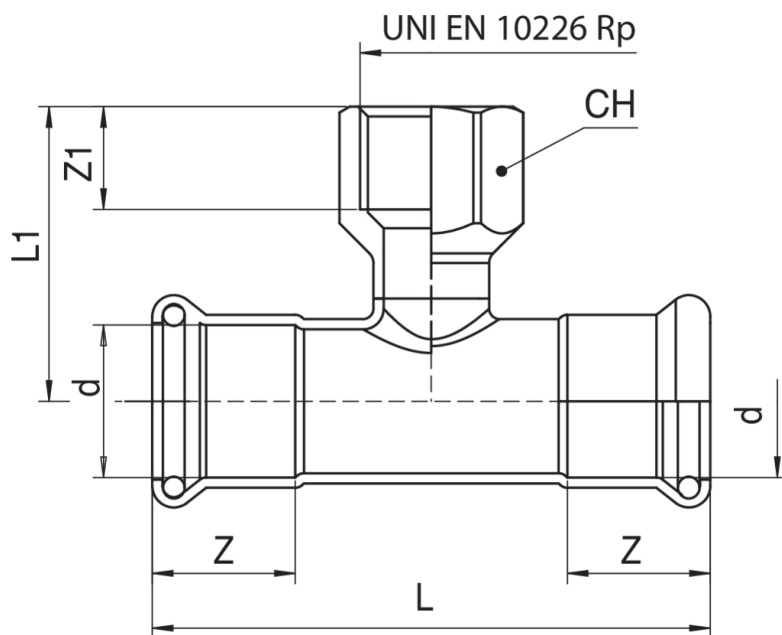

Female Tee threaded adaptor.

Technical specifications

D X RP X D	BAG	MASTER BOX	CODE	L	L1	Z	Z1	CH
15 x 1/2" x 15	10	160	5N3100150415	67	39	19	15	24
18 x 1/2" x 18	10	160	5N3100180418	70	41	19,5	15	24
22 x 1/2" x 22	5	100	5N3100220422	82	43	21	15	24
22 x 3/4" x 22	5	75	5N3100220522	82	43	21	16,3	30
28 x 1/2" x 28	5	60	5N3100280428	90	46	22	15	24
28 x 3/4" x 28	5	60	5N3100280528	90	46	22	16	30
35 x 1/2" x 35	5	40	5N3100350435	106	47,5	27	15	24
35 x 3/4" x 35	5	40	5N3100350535	106	47,5	27	16,3	30
42 x 1/2" x 42	2	30	5N3100420442	118	51	30	15	24
42 x 3/4" x 42	2	24	5N3100420542	118	51	30	16,3	30
54 x 1/2" x 54	2	16	5N3100540454	144	58	35	15	24
54 x 3/4" x 54	2	16	5N3100540554	144	58	35	16,3	30
76,1 x 3/4" x 76,1	1	6	5N3100760576	232	70	54	16,3	30
88,9 x 3/4" x 88,9	1	3	5N3100880588	243	76	61	16,3	30
108 x 3/4" x 108	1	2	5N310010805108	310	90	76	16,3	30