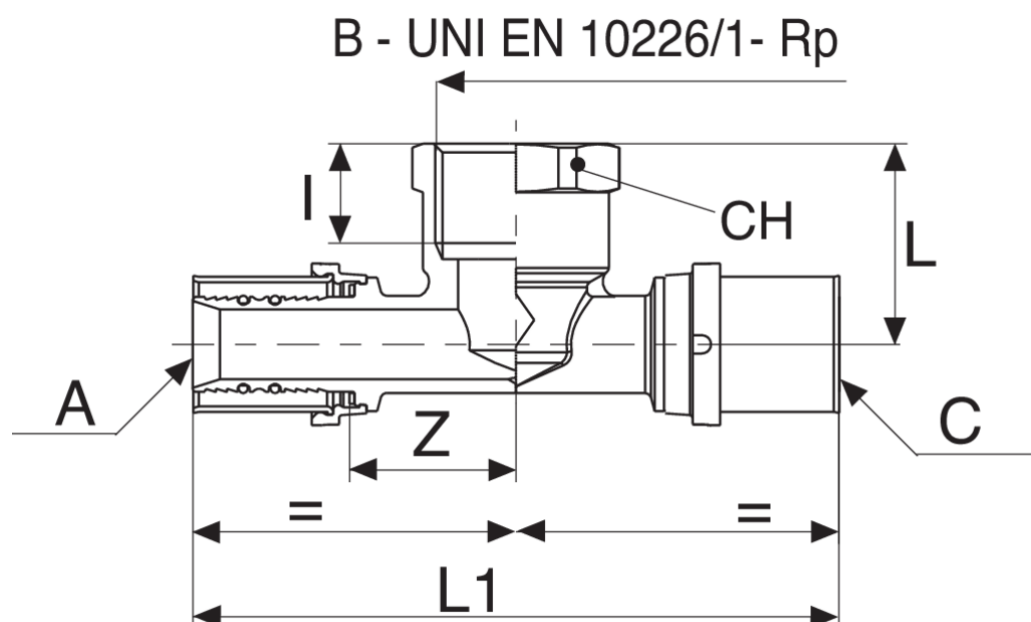

533100

PATENTED

Female thread tee for gas.

Technical specifications

A X B X C	SP	BAG	BOX	MASTER BOX	CODE	I	CH	L	L1	Z
16 x 1/2" x 16	2	5	10	80	533100160416	15	26	28,5	100	24,5
20 x 1/2" x 20	2	5	10	80	533100200420	15	26	28,5	100	24,5
20 x 3/4" x 20	2	5	10	80	533100200520	16,3	31	33	106	27,5
26 x 3/4" x 26	3	2	6	48	533100260526	16,3	31	38,5	115	26,5
26 x 1" x 26	3	2	4	32	533100260626	19,1	38	45	127	32,5
32 x 1" x 32	3	2	4	32	533100320632	19,1	38	45	130	32,5