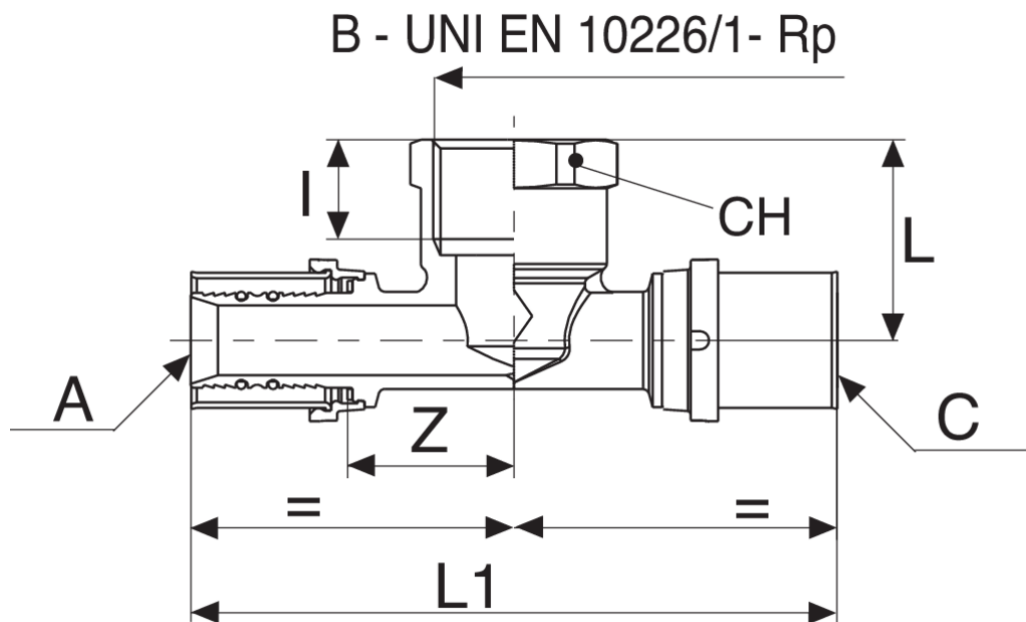

533100

PATENTED

Female thread tee for gas.

Technical specifications

A X B X C	SP	BAG	BOX	MASTER BOX	CODE	I	CH	L	L1	Z
16 x 1/2" x 16	2	5	10	80	533100160416	15	26	28,5	100	24,5
20 x 1/2" x 20	2	5	10	80	533100200420	15	26	28,5	100	24,5
20 x 3/4" x 20	2	5	10	80	533100200520	16,3	31	33	106	27,5
26 x 3/4" x 26	3	2	6	48	533100260526	16,3	31	38,5	115	26,5
26 x 1" x 26	3	2	4	32	533100260626	19,1	38	45	127	32,5
32 x 1" x 32	3	2	4	32	533100320632	19,1	38	45	130	32,5