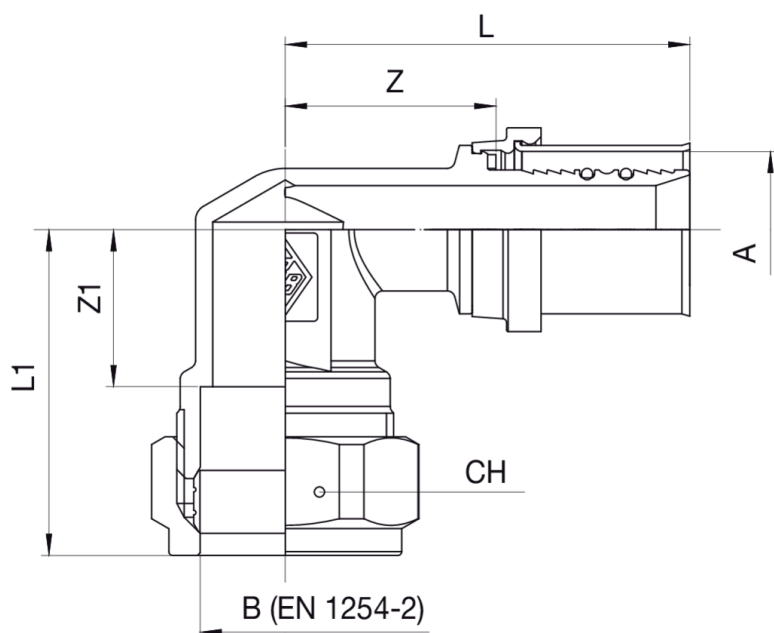

**532500**

**PATENTED**

Connection elbow copper/multilayer for gas.

## Technical specifications

A x B	SP	BAG	BOX	MASTER BOX	CODE	CH	L	L1	Z	Z1
16 x 22	2	5	15	120	5325001622	32	53	42,5	27,5	20,5
20 x 22	2	5	15	120	5325002022	32	53	42,5	27,5	20,5
26 x 22	3	5	10	80	5325002622	32	57,5	40	26,5	18
26 x 28	3	5	10	80	5325002628	38,5	63,5	44	32,5	21
32 x 28	3	2	6	48	5325003228	38,5	65	44,5	32,5	21,5