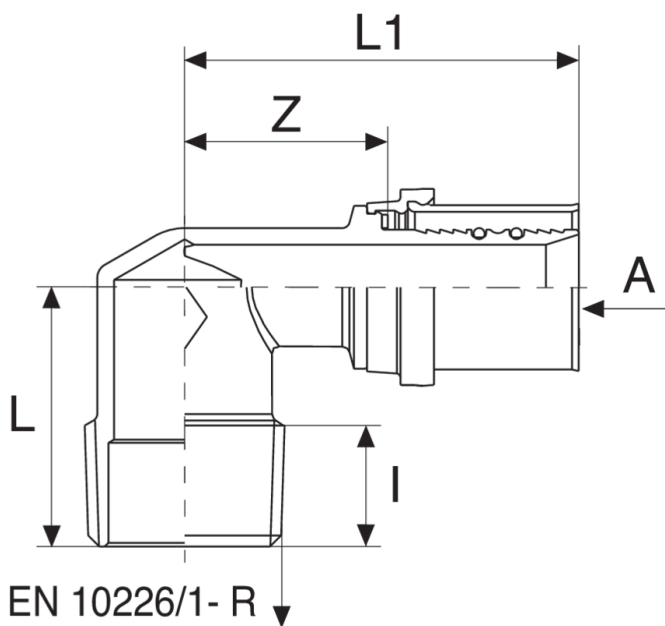

531000

PATENTED

Male thread elbow for gas.

Technical specifications

A X B	SP	BAG	BOX	MASTER BOX	CODE	I	L	L1	Z
16 x 1/2"	2	5	25	200	5310001604	15	30	50	24,5
20 x 1/2"	2	5	20	160	5310002004	15	30	50	24,5
20 x 3/4"	2	5	15	120	5310002005	16,3	35	53	27,5
26 x 3/4"	3	5	10	80	5310002605	16,3	35	57,5	26,5
26 x 1"	3	5	10	80	5310002606	19,1	40	63,5	32,5
32 x 1"	3	5	10	80	5310003206	19,1	40	65	32,5