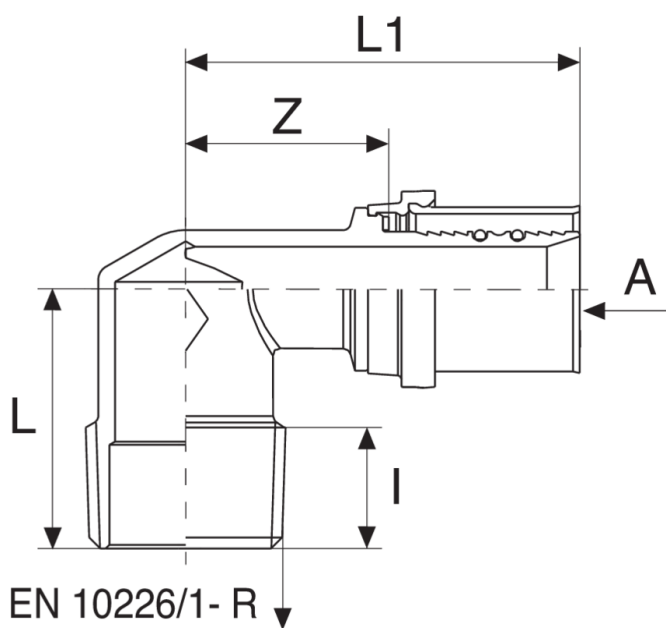

531000

PATENTED

Male thread elbow for gas.

Technical specifications

A X B	SP	BAG	BOX	MASTER BOX	CODE	I	L	L1	Z
16 x 1/2"	2	5	25	200	5310001604	15	30	50	24,5
20 x 1/2"	2	5	20	160	5310002004	15	30	50	24,5
20 x 3/4"	2	5	15	120	5310002005	16,3	35	53	27,5
26 x 3/4"	3	5	10	80	5310002605	16,3	35	57,5	26,5
26 x 1"	3	5	10	80	5310002606	19,1	40	63,5	32,5
32 x 1"	3	5	10	80	5310003206	19,1	40	65	32,5