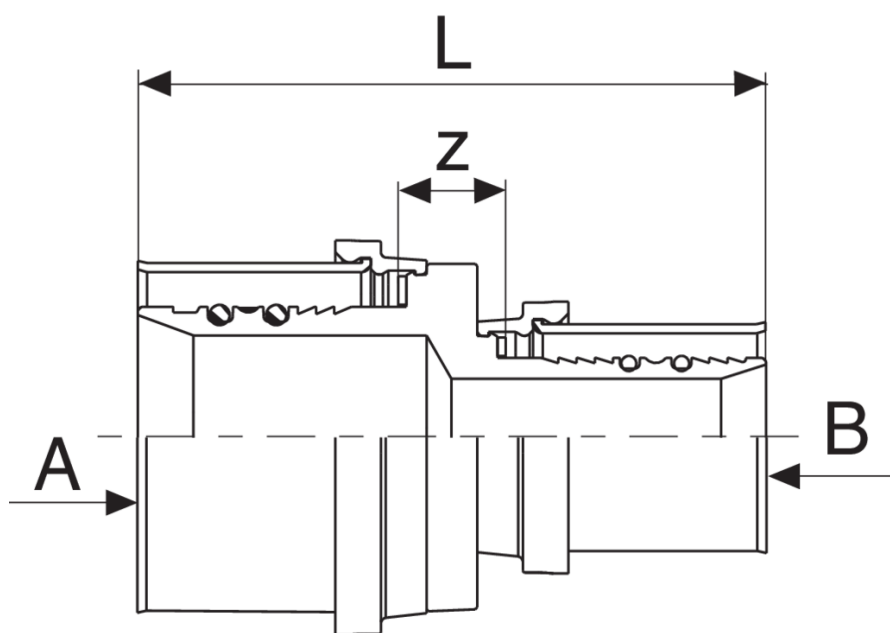

530300

PATENTED

Straight reduced double fitting for gas.

Technical specifications

A X B	SP	BAG	BOX	MASTER BOX	CODE	L	Z
20 x 16	2	5	30	240	5303002016	61	10
26 x 16	3-2	5	20	160	5303002616	67,5	11
26 x 20	3-2	5	20	160	5303002620	67,5	11
32 x 20	3-2	5	15	120	5303003220	69	11
32 x 26	3	5	15	120	5303003226	74,5	11