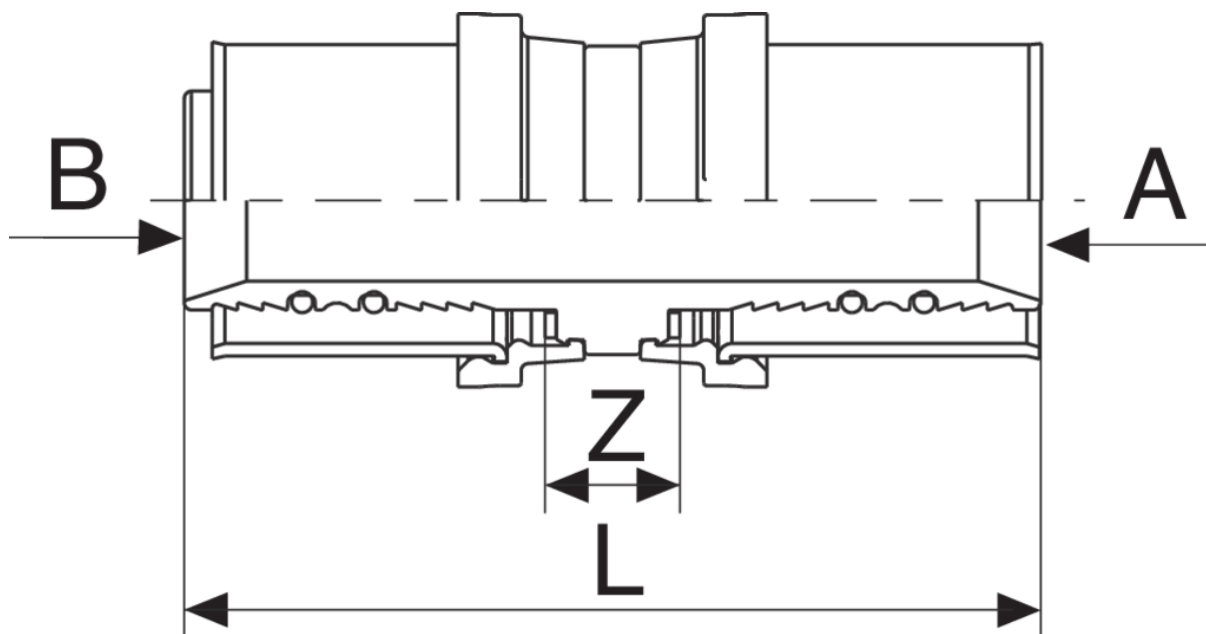

530200

PATENTED

Straight double fitting for gas.

Technical specifications

A X B	SP	BAG	BOX	MASTER BOX	CODE	L	Z
16 x 16	2	5	30	240	53020016	60	9
20 x 20	2	5	20	160	53020020	61	10
26 x 26	3	5	15	120	53020026	73	11
32 x 32	3	5	10	80	53020032	76	11