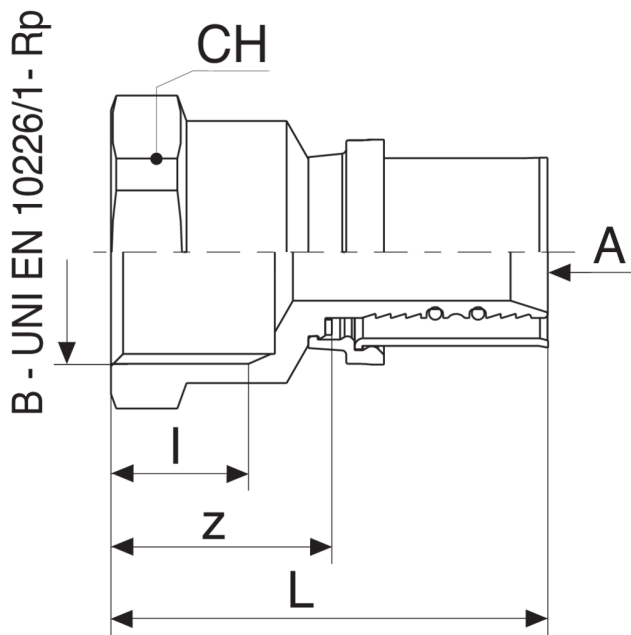

530100

PATENTED

Female thread straight fitting for gas.

Technical specifications

A X B	SP	BAG	BOX	MASTER BOX	CODE	I	CH	L	Z
16 x 1/2"	2	5	25	200	5301001604	15	26	50,5	25
20 x 1/2"	2	5	25	200	5301002004	15	26	50,5	25
20 x 3/4"	2	5	20	160	5301002005	16,3	31	52	26,5
26 x 3/4"	3	5	15	120	5301002605	16,3	31	57,5	26,5
26 x 1"	3	5	15	120	5301002606	19,1	38	61	30
32 x 1"	3	5	10	80	5301003206	19,1	38	62,5	30