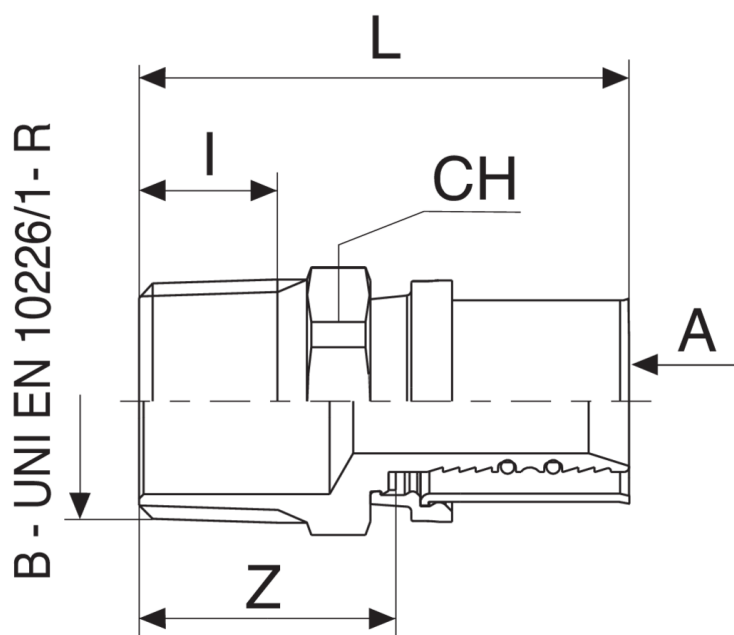

530000

PATENTED

Male thread straight fitting for gas.

Technical specifications

A X B	SP	BAG	BOX	MASTER BOX	CODE	I	CH	L	Z
16 x 1/2"	2	5	30	240	5300001604	15	22	52,5	27
20 x 1/2"	2	5	30	240	5300002004	15	22	52,5	27
20 x 3/4"	2	5	20	160	5300002005	16,3	27	54	28,5
26 x 3/4"	3	5	15	120	5300002605	16,3	27	59,5	28,5
26 x 1"	3	5	10	80	5300002606	19,1	34	64,5	32,5
32 x 1"	3	5	10	80	5300003206	19,1	34	66	32,5