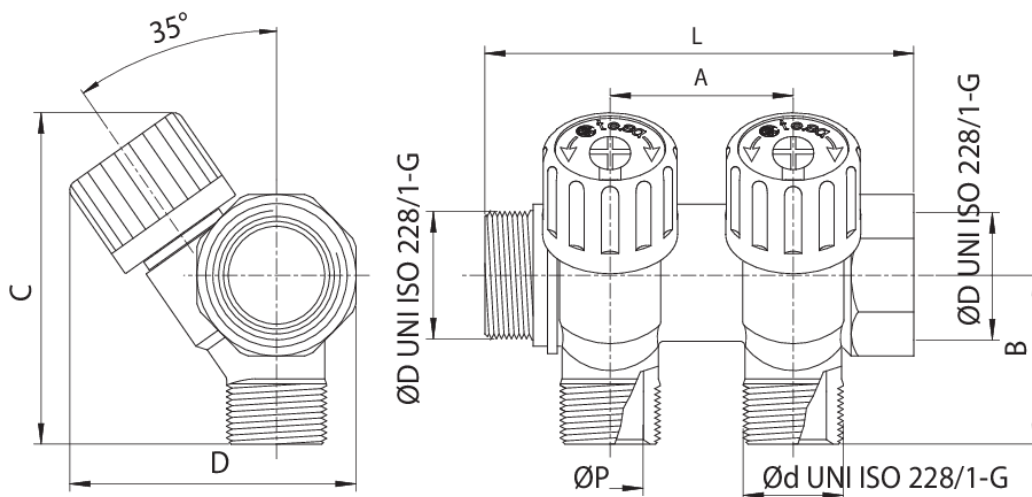

## 590100

Brass linear manifold with stop cocks 1/2" ways.

### Technical specifications

TRATTAMENTO - TREATMENT	ØD X ØD	N° VIE - N° WAYS	BOX	MASTER BOX	CODE	ØP	A	B	C	D	L
Nichelato - Nickel plated	3/4" x 1/2"	2	6	36	5901000502	16	38	34,5	68	60	89
Nichelato - Nickel plated	3/4" x 1/2"	3	5	30	5901000503	16	38	34,5	68	60	127
Nichelato - Nickel plated	3/4" x 1/2"	4	5	20	5901000504	16	38	34,5	68	60	165