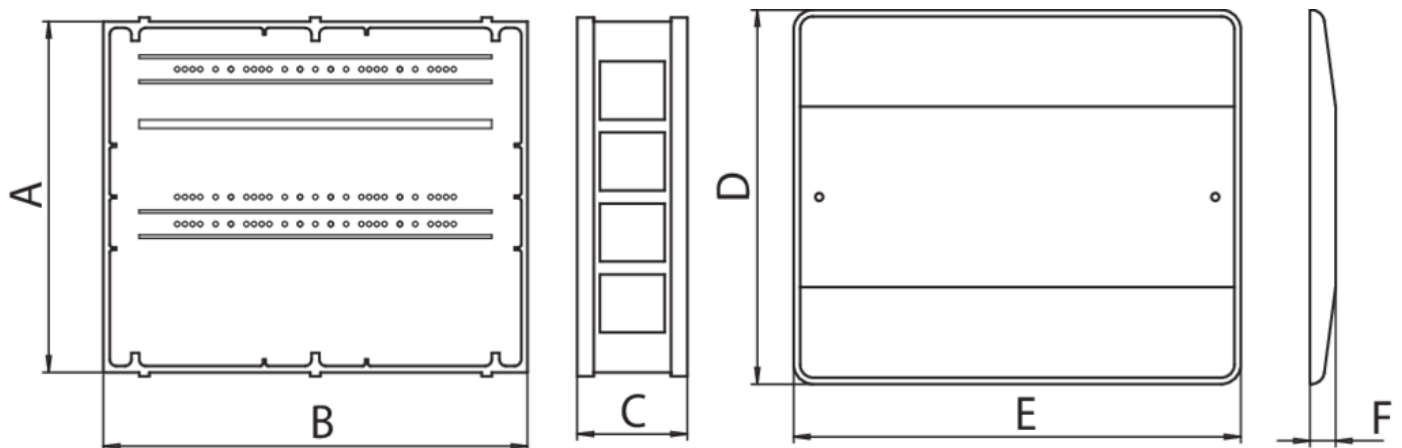

595000

Universal sectional* box for manifolds.

Technical specifications

MISURA - SIZE	MASTER BOX	CODE	A	B	C	D	E	F
cm 32 x 27 x 8,5	1	59500032	272	332	86	290	350	15
cm 40 x 27 x 8,5	1	59500040	272	412	86	290	430	15
cm 50 x 27 x 8,5	1	59500050	272	512	86	290	530	15