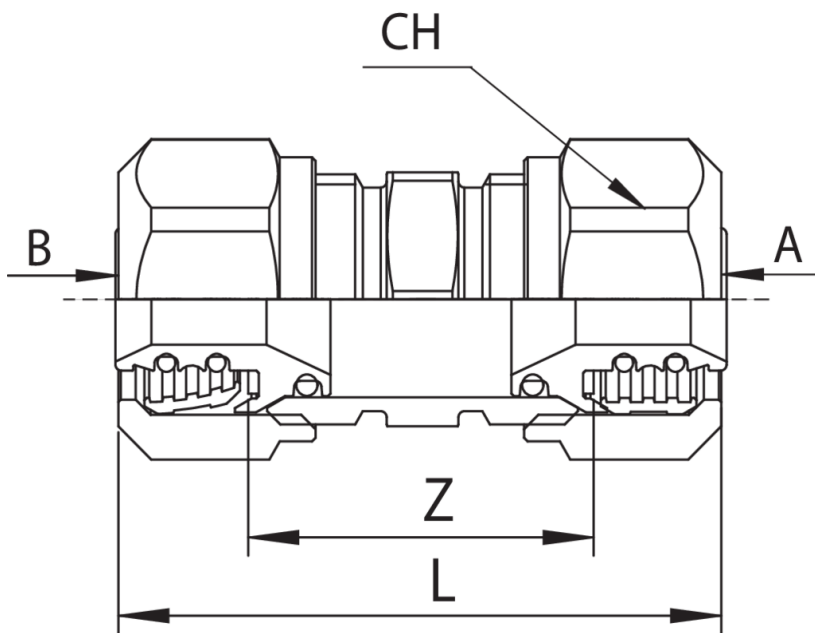

500290

Double straight fitting for multilayer pipe.

Technical specifications

| TRATTAMENTO - TREATMENT | A X B | SP | BAG | BOX | MASTER BOX | CODE | CH | L | Z |
|---------------------------|---------|----|-----|-----|------------|----------|----|------|------|
| Nichelato - Nickel plated | 14 x 14 | 2 | 5 | 40 | 160 | 50029014 | 24 | 48,5 | 25,5 |
| Nichelato - Nickel plated | 16 x 16 | 2 | 5 | 40 | 160 | 50029016 | 24 | 50,5 | 29 |
| Nichelato - Nickel plated | 18 x 18 | 2 | 5 | 25 | 100 | 50029018 | 30 | 56 | 31,5 |
| Nichelato - Nickel plated | 20 x 20 | 2 | 5 | 25 | 100 | 50029020 | 30 | 61,5 | 36,5 |