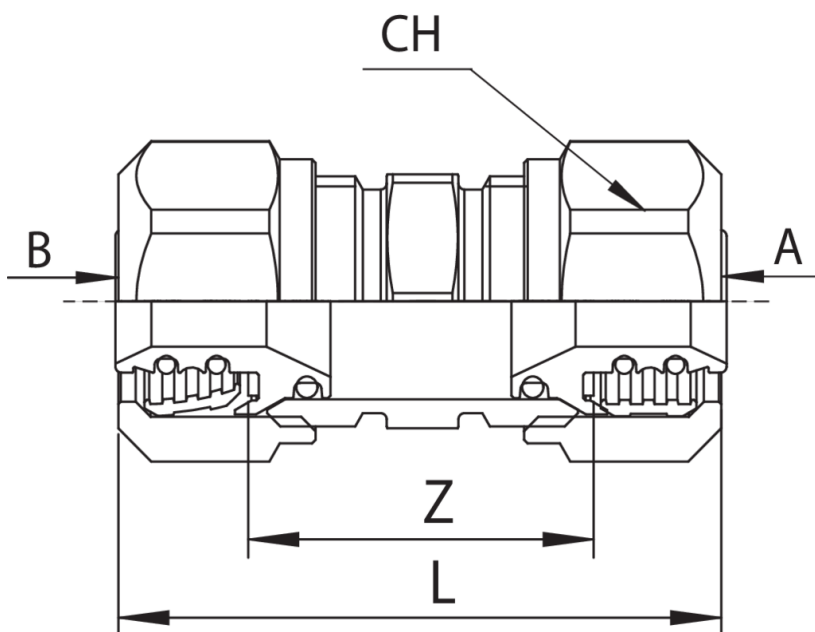

500290

Double straight fitting for multilayer pipe.

Technical specifications

TRATTAMENTO - TREATMENT	A X B	SP	BAG	BOX	MASTER BOX	CODE	CH	L	Z
Nichelato - Nickel plated	14 x 14	2	5	40	160	50029014	24	48,5	25,5
Nichelato - Nickel plated	16 x 16	2	5	40	160	50029016	24	50,5	29
Nichelato - Nickel plated	18 x 18	2	5	25	100	50029018	30	56	31,5
Nichelato - Nickel plated	20 x 20	2	5	25	100	50029020	30	61,5	36,5