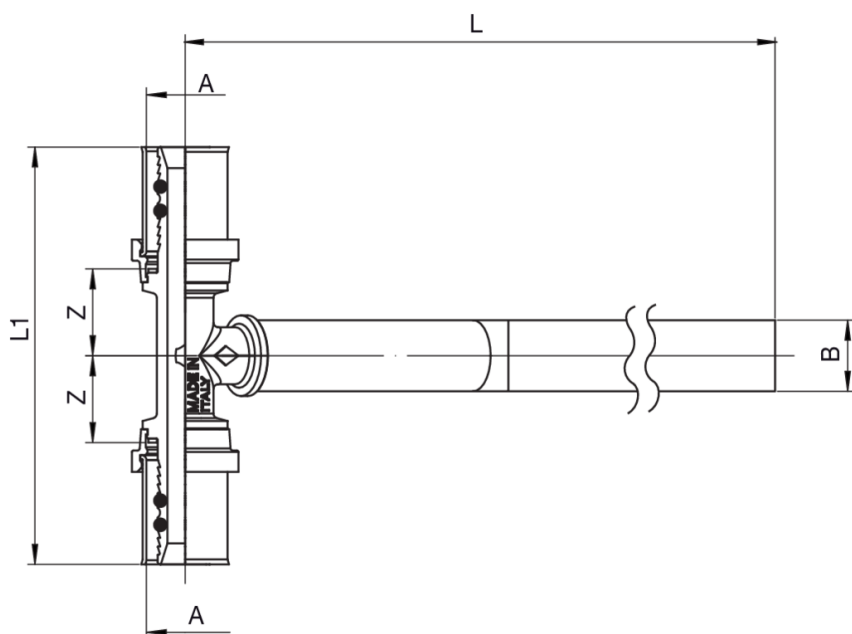

**507100**

**PATENTED**

Tee for connection with radiator.

## Technical specifications

A X B X L	SP	BAG	BOX	MASTER BOX	CODE	L1	Z
16 x 15 x 300	2	2	8	24	507100161503	88	18,5
16 x 15 x 1100	2	-	2	-	507100161511	88	18,5
20 x 15 x 300	2	1	10	30	507100201503	96	22,5
20 x 15 x 1100	2	-	2	-	507100201511	96	22,5