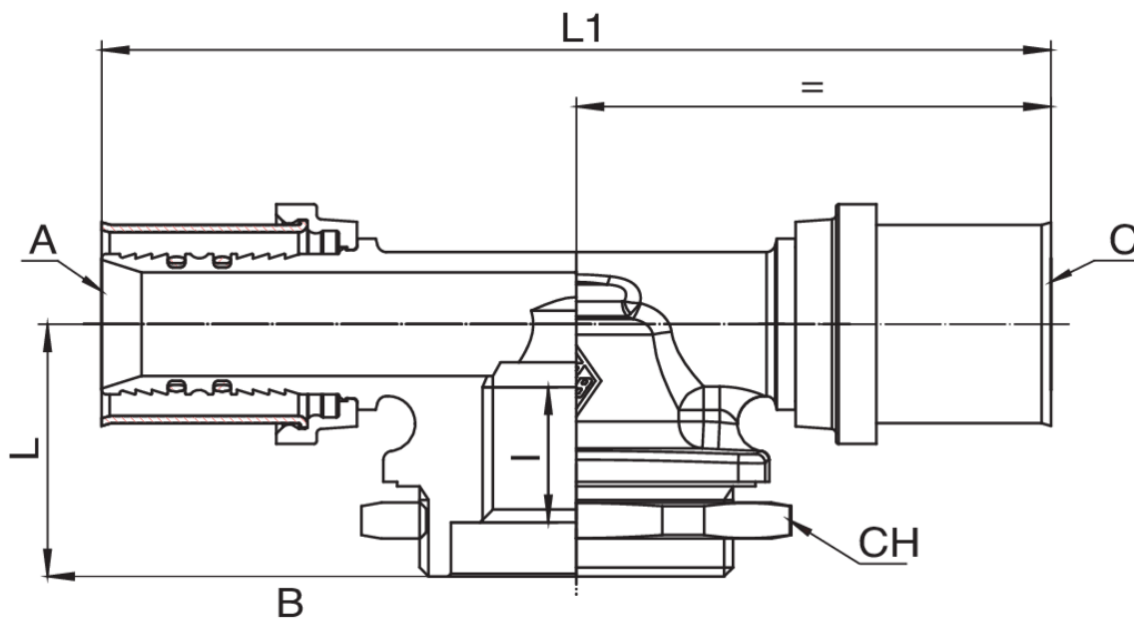

**504300**

**PATENTED**

Wallplate female thread T for WC.

## Technical specifications

A X B X C	SP	BAG	BOX	MASTER BOX	CODE	I	L	L1	Z	CH
16 x 1/2" x 16	2	5	10	40	504300160416	15	28	106	26,5	0,23
20 x 1/2" x 20	2	5	10	40	504300200420	15	28	106	26,5	0,22