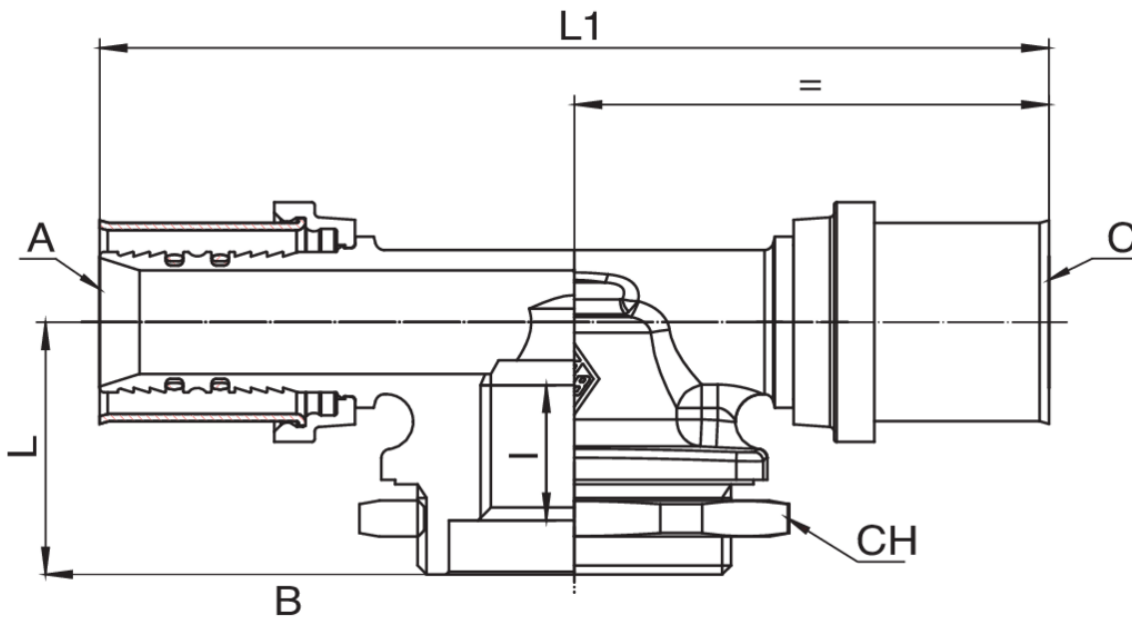

**504300**

**PATENTED**

Wallplate female thread T for WC.

## Technical specifications

A X B X C	SP	BAG	BOX	MASTER BOX	CODE	I	L	L1	Z	CH
16 x 1/2" x 16	2	5	10	40	504300160416	15	28	106	26,5	0,23
20 x 1/2" x 20	2	5	10	40	504300200420	15	28	106	26,5	0,22