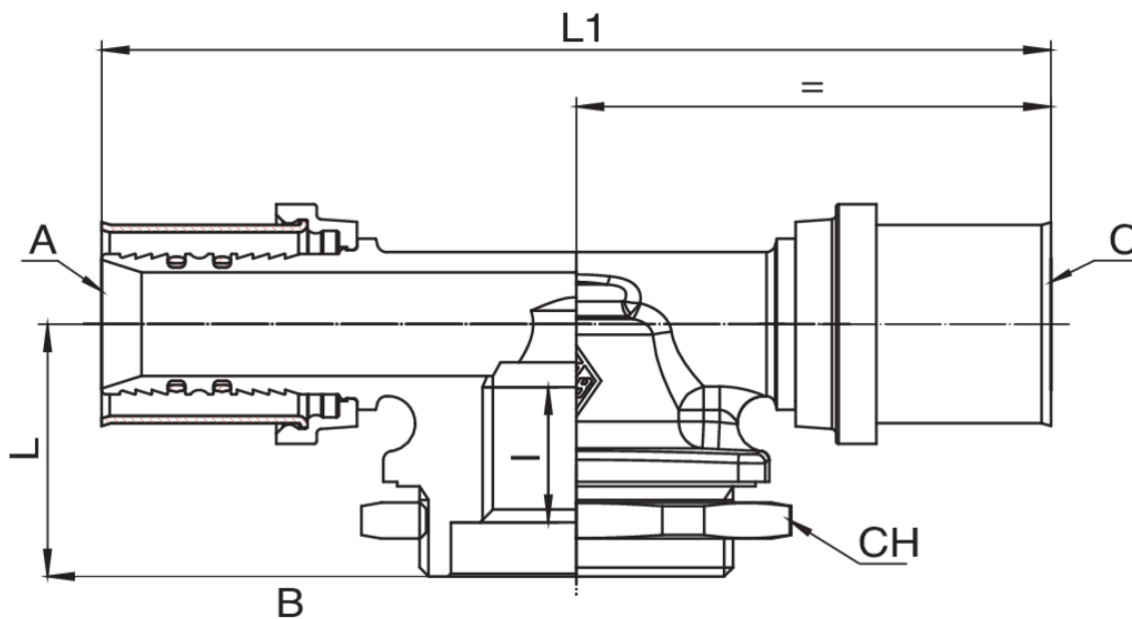

504300

PATENTED

Wallplate female thread T for WC.

Technical specifications

A X B X C	SP	BAG	BOX	MASTER BOX	CODE	I	L	L1	Z	CH
16 x 1/2" x 16	2	5	10	40	504300160416	15	28	106	26,5	0,23
20 x 1/2" x 20	2	5	10	40	504300200420	15	28	106	26,5	0,22