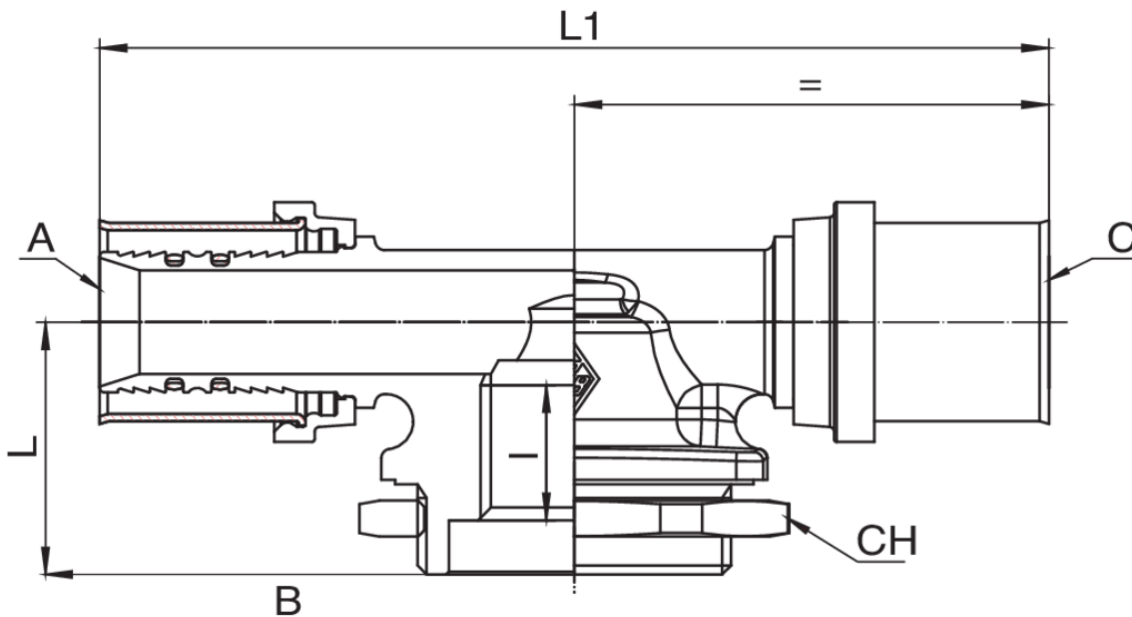

504300

PATENTED

Wallplate female thread T for WC.

Technical specifications

A X B X C	SP	BAG	BOX	MASTER BOX	CODE	I	L	L1	Z	CH
16 x 1/2" x 16	2	5	10	40	504300160416	15	28	106	26,5	0,23
20 x 1/2" x 20	2	5	10	40	504300200420	15	28	106	26,5	0,22