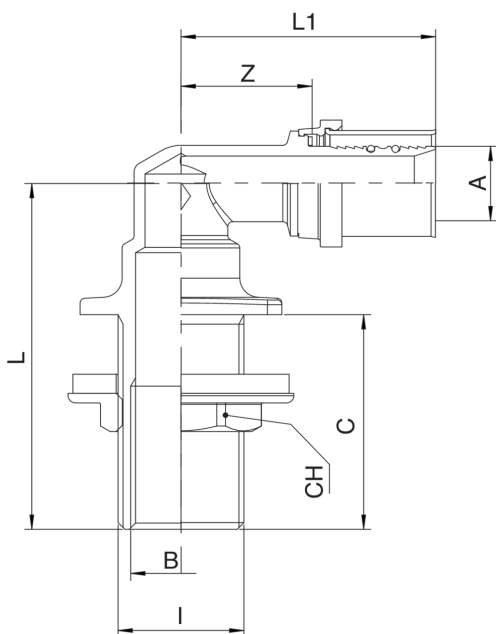

**502400**

**PATENTED**

Male/female thread fitting for thin walls.

## Technical specifications

A X B X C	SP	BAG	BOX	MASTER BOX	CODE	I	CH	L	L1	Z
16 x 1/2" x 18	2	1	15	60	502400160418	G 3/4"	30	45,5	53	27
16 x 1/2" x 30	2	1	15	60	502400160430	G 3/4"	30	57,5	53	27
16 x 1/2" x 45	2	1	10	40	502400160445	G 3/4"	30	72,5	53	27
20 x 1/2" x 18	2	1	15	60	502400200418	G 3/4"	30	45,5	53	27
20 x 1/2" x 30	2	1	15	60	502400200430	G 3/4"	30	57,5	53	27
20 x 1/2" x 45	2	1	10	40	502400200445	G 3/4"	30	72,5	53	27