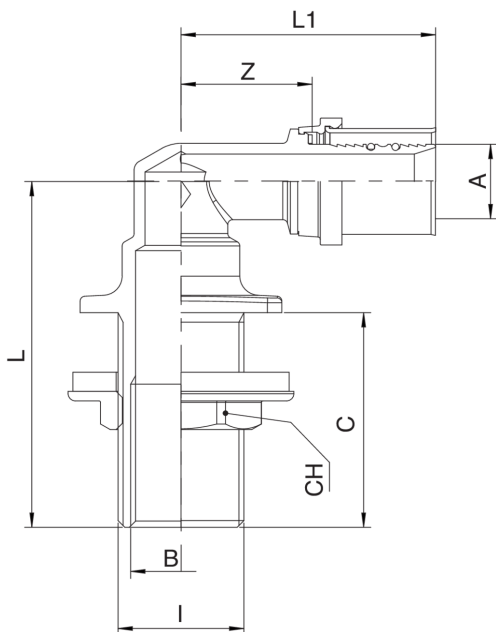

**502400**

**PATENTED**

Male/female thread fitting for thin walls.

## Technical specifications

A X B X C	SP	BAG	BOX	MASTER BOX	CODE	I	CH	L	L1	Z
16 x 1/2" x 18	2	1	15	60	502400160418	G 3/4"	30	45,5	53	27
16 x 1/2" x 30	2	1	15	60	502400160430	G 3/4"	30	57,5	53	27
16 x 1/2" x 45	2	1	10	40	502400160445	G 3/4"	30	72,5	53	27
20 x 1/2" x 18	2	1	15	60	502400200418	G 3/4"	30	45,5	53	27
20 x 1/2" x 30	2	1	15	60	502400200430	G 3/4"	30	57,5	53	27
20 x 1/2" x 45	2	1	10	40	502400200445	G 3/4"	30	72,5	53	27