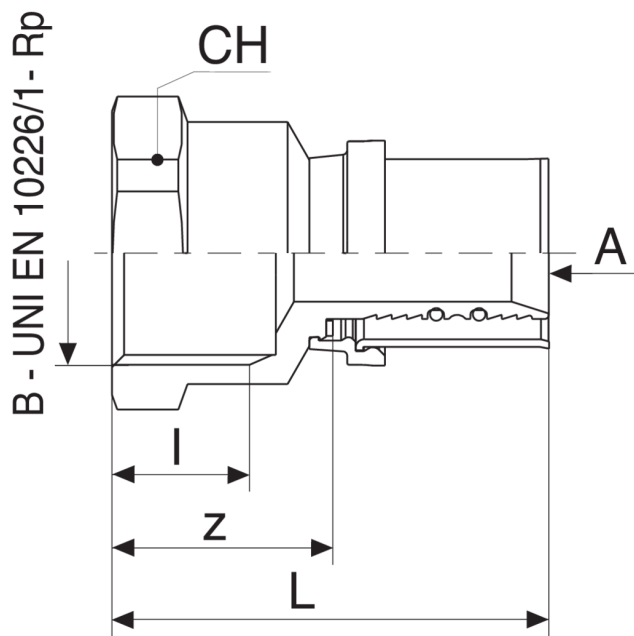

500100

PATENTED

Female thread straight fitting.

Technical specifications

A X B	SP	BAG	BOX	MASTER BOX	CODE	I	CH	L	Z
14 x 1/2"	2	5	50	200	5001001404	15	26	50,5	25
16 x 1/2"	2	5	50	200	5001001604	15	26	50,5	25
16 x 3/4"	2	5	40	160	5001001605	16,3	31	52	26,5
18 x 1/2"	2	5	50	200	5001001804	15	26	50,5	25
18 x 3/4"	2	5	40	160	5001001805	16,3	31	52	26,5
20 x 1/2"	2	5	50	200	5001002004	15	26	50,5	25
20 x 3/4"	2	5	40	160	5001002005	16,3	31	52	26,5
26 x 3/4"	3	5	25	100	5001002605	16,3	31	57,5	26,5
26 x 1"	3	5	25	100	5001002606	19,1	38	61	30
32 x 1"	3	5	20	80	5001003206	19,1	38	62,5	30
40 x 1"1/4	3,5	1	10	40	5001004007	21,4	48	58	32,5
50 x 1"1/2	4	1	6	24	5001005008	21,4	54	66,5	32,5
63 x 2"	4,5	1	4	16	5001006310	25,7	67	71	37