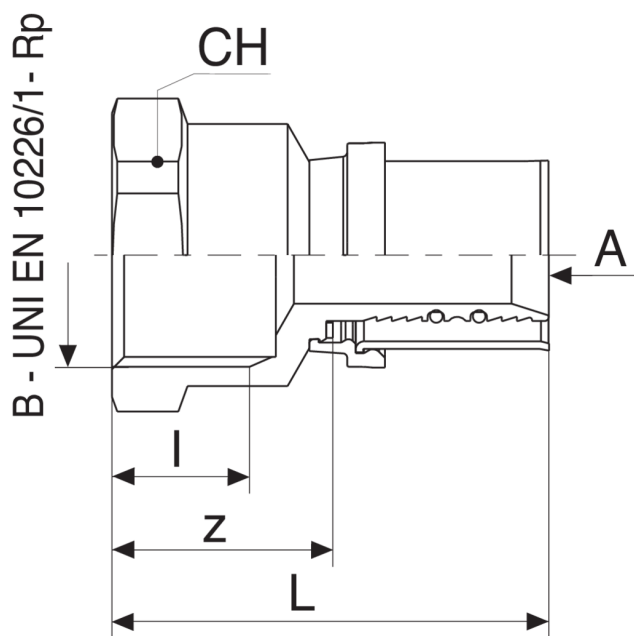

500100

PATENTED

Female thread straight fitting.

Technical specifications

A X B	SP	BAG	BOX	MASTER BOX	CODE	I	CH	L	Z
14 x 1/2"	2	5	50	200	5001001404	15	26	50,5	25
16 x 1/2"	2	5	50	200	5001001604	15	26	50,5	25
16 x 3/4"	2	5	40	160	5001001605	16,3	31	52	26,5
18 x 1/2"	2	5	50	200	5001001804	15	26	50,5	25
18 x 3/4"	2	5	40	160	5001001805	16,3	31	52	26,5
20 x 1/2"	2	5	50	200	5001002004	15	26	50,5	25
20 x 3/4"	2	5	40	160	5001002005	16,3	31	52	26,5
26 x 3/4"	3	5	25	100	5001002605	16,3	31	57,5	26,5
26 x 1"	3	5	25	100	5001002606	19,1	38	61	30
32 x 1"	3	5	20	80	5001003206	19,1	38	62,5	30
40 x 1"1/4	3,5	1	10	40	5001004007	21,4	48	58	32,5
50 x 1"1/2	4	1	6	24	5001005008	21,4	54	66,5	32,5
63 x 2"	4,5	1	4	16	5001006310	25,7	67	71	37