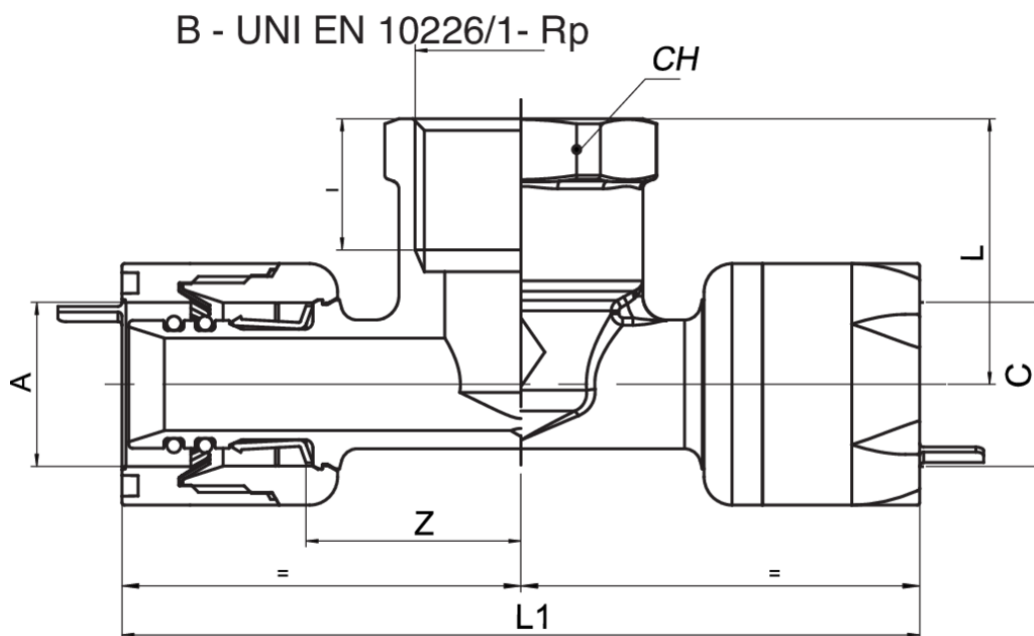

543100

PATENTED

Female thread TEE.

Technical specifications

A X B X C	SP	BAG	BOX	MASTER BOX	CODE	I	CH	L	L1	Z
16 x 1/2" x 16	2	1	20	80	543100160416	15	26	28,5	93,5	24
20 x 1/2" x 20	2	1	20	80	543100200420	15	26	28,5	93,5	24
20 x 3/4" x 20	2	1	15	60	543100200520	16,3	31	33	99,5	27
26 x 3/4" x 26	3	1	10	40	543100260526	16,3	31	38,5	102,5	26
26 x 1 x 26	3	1	10	40	543100260626	19,1	38	45	109,5	29,5