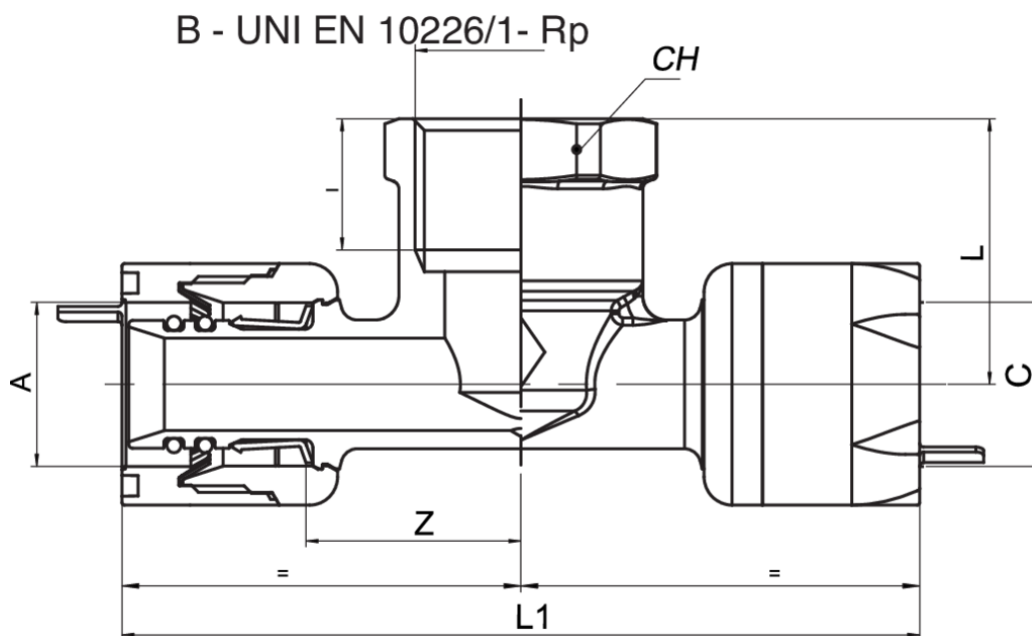

543100

PATENTED

Female thread TEE.

Technical specifications

A X B X C	SP	BAG	BOX	MASTER BOX	CODE	I	CH	L	L1	Z
16 x 1/2" x 16	2	1	20	80	543100160416	15	26	28,5	93,5	24
20 x 1/2" x 20	2	1	20	80	543100200420	15	26	28,5	93,5	24
20 x 3/4" x 20	2	1	15	60	543100200520	16,3	31	33	99,5	27
26 x 3/4" x 26	3	1	10	40	543100260526	16,3	31	38,5	102,5	26
26 x 1 x 26	3	1	10	40	543100260626	19,1	38	45	109,5	29,5