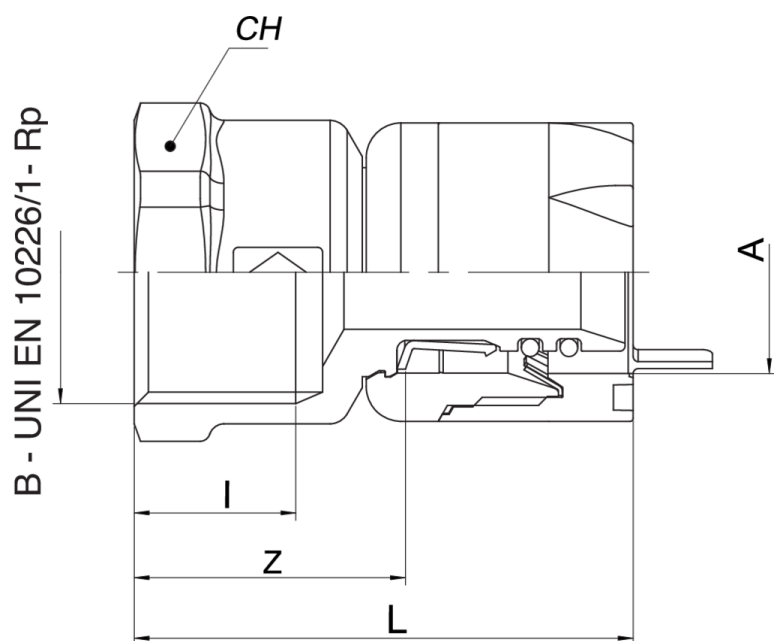

540100

PATENTED

Straight female thread fitting.

Technical specifications

A X B	SP	BAG	BOX	MASTER BOX	CODE	I	CH	L	Z
16 x 1/2"	2	1	40	160	5401001604	15	26	49	26
20 x 1/2"	2	1	35	140	5401002004	15	26	49	26
20 x 3/4"	2	1	30	120	5401002005	16,3	34	50,5	27,5
26 x 3/4"	3	1	25	100	5401002605	16,3	34	52	27
26 x 1"	3	1	25	100	5401002606	19,1	40	56,5	31,5