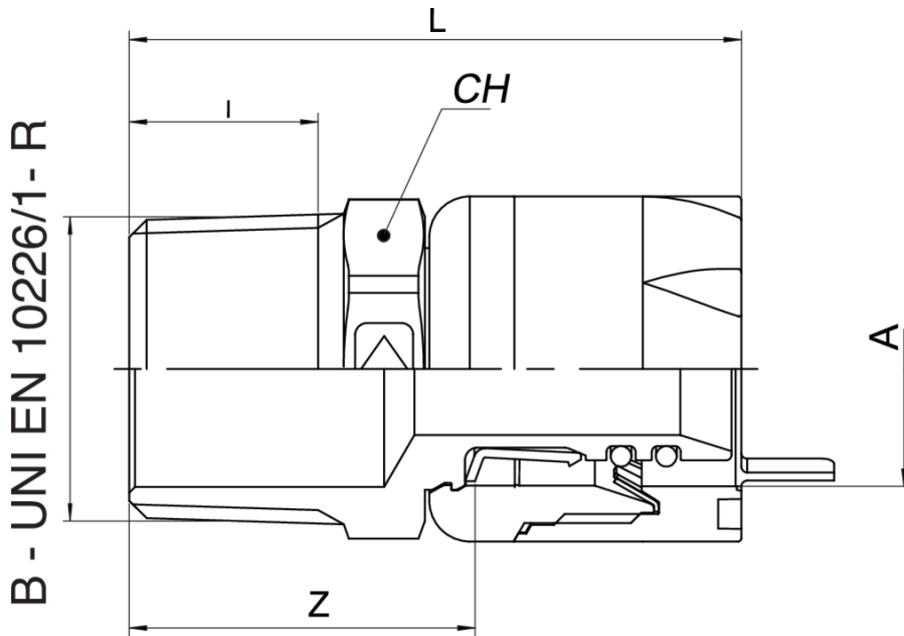

540000

PATENTED

Straight male thread fitting.

Technical specifications

A x B	SP	BAG	BOX	MASTER BOX	CODE	I	CH	L	Z
16 x 1/2"	2	1	40	160	5400001604	15	22	51,5	28,5
20 x 1/2"	2	1	40	160	5400002004	15	22	51,5	28,5
20 x 3/4"	2	1	40	160	5400002005	16,3	27	53	30
26 x 3/4"	3	1	30	120	5400002605	16,3	27	55	30
26 x 1"	3	1	25	100	5400002606	19,1	34	60	35