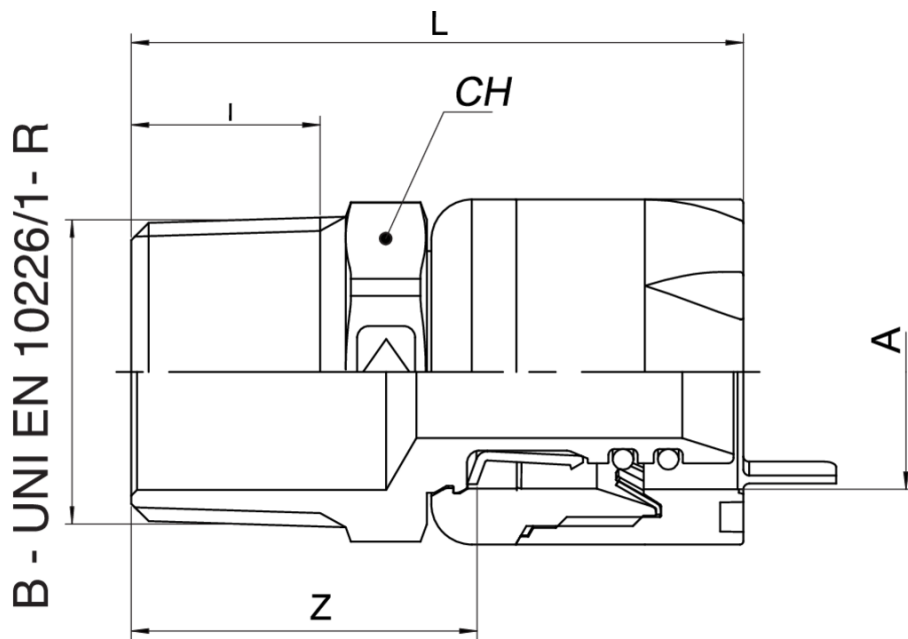

540000

PATENTED

Straight male thread fitting.

Technical specifications

A x B	SP	BAG	BOX	MASTER BOX	CODE	I	CH	L	Z
16 x 1/2"	2	1	40	160	5400001604	15	22	51,5	28,5
20 x 1/2"	2	1	40	160	5400002004	15	22	51,5	28,5
20 x 3/4"	2	1	40	160	5400002005	16,3	27	53	30
26 x 3/4"	3	1	30	120	5400002605	16,3	27	55	30
26 x 1"	3	1	25	100	5400002606	19,1	34	60	35