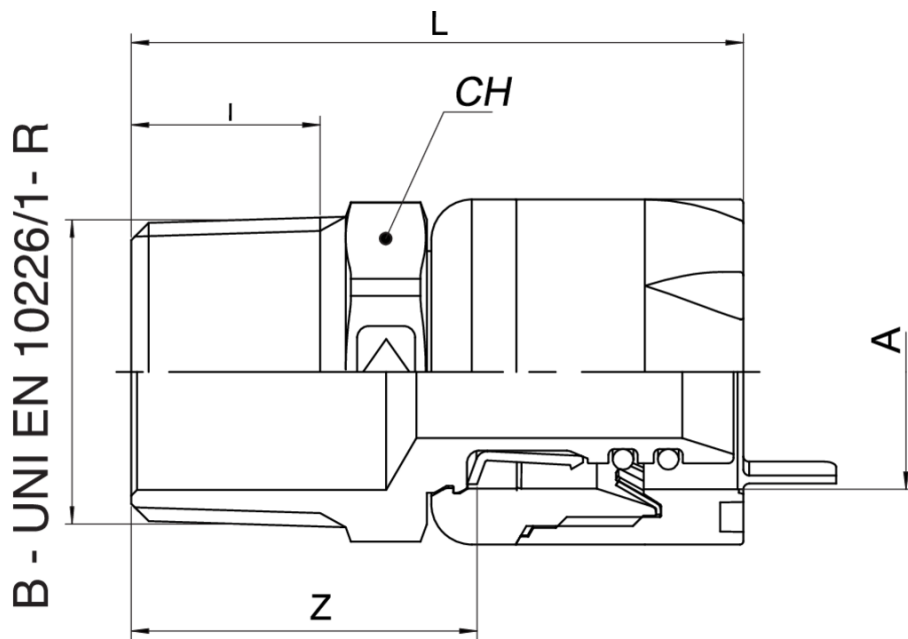

540000

PATENTED

Straight male thread fitting.

Technical specifications

A X B	SP	BAG	BOX	MASTER BOX	CODE	I	CH	L	Z
16 x 1/2"	2	1	40	160	5400001604	15	22	51,5	28,5
20 x 1/2"	2	1	40	160	5400002004	15	22	51,5	28,5
20 x 3/4"	2	1	40	160	5400002005	16,3	27	53	30
26 x 3/4"	3	1	30	120	5400002605	16,3	27	55	30
26 x 1"	3	1	25	100	5400002606	19,1	34	60	35