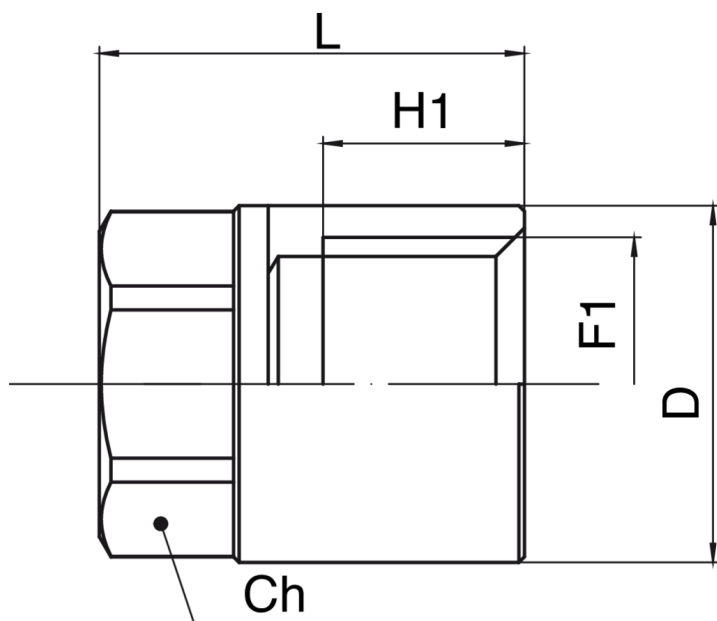

## R 262

Female Plug.

### Technical specifications

SIZE	BOX	MASTER BOX	CODE	H1	D	CH	L
1/8	500	3000	R 262 18	8,5	11,5	12	11
1/4	300	1200	R 262 14	11	16	14	19
3/8	200	800	R 262 38	12	20	17	20
1/2	125	500	R 262 12	15	25	19	24