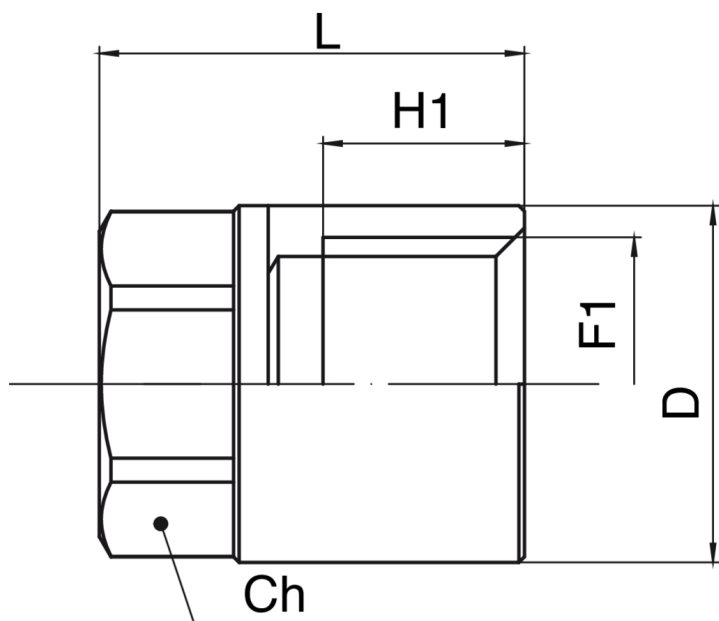

R 262

Female Plug.

Technical specifications

SIZE	BOX	MASTER BOX	CODE	H1	D	CH	L
1/8	500	3000	R 262 18	8,5	11,5	12	11
1/4	300	1200	R 262 14	11	16	14	19
3/8	200	800	R 262 38	12	20	17	20
1/2	125	500	R 262 12	15	25	19	24