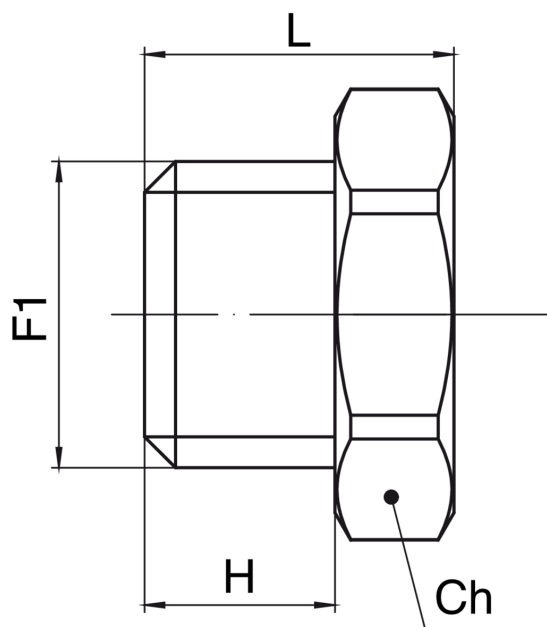

R 261 Z

Male Plug parallel.

Technical specifications

SIZE	BOX	MASTER BOX	CODE	H1	CH	L
1/8	900	3600	R 261 Z 18	6	13	10,5
1/4	480	1920	R 261 Z 14	8	17	13
3/8	350	1400	R 261 Z 38	9	19	14
1/2	220	880	R 261 Z 12	10	24	15,5