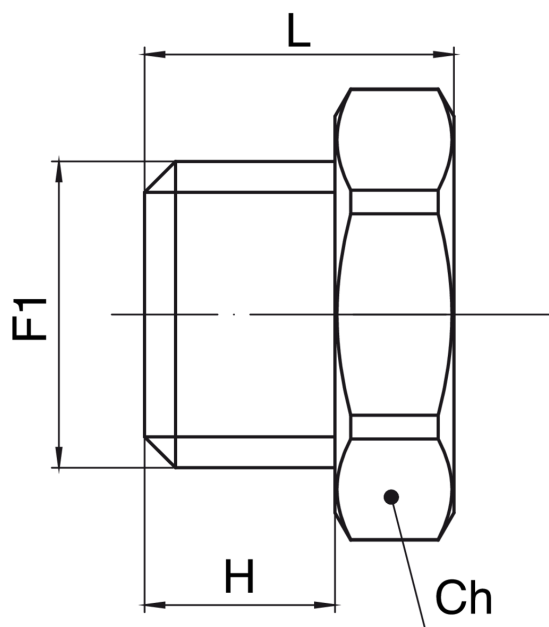

## R 261 Z

Male Plug parallel.

### Technical specifications

SIZE	BOX	MASTER BOX	CODE	H1	CH	L
1/8	900	3600	R 261 Z 18	6	13	10,5
1/4	480	1920	R 261 Z 14	8	17	13
3/8	350	1400	R 261 Z 38	9	19	14
1/2	220	880	R 261 Z 12	10	24	15,5