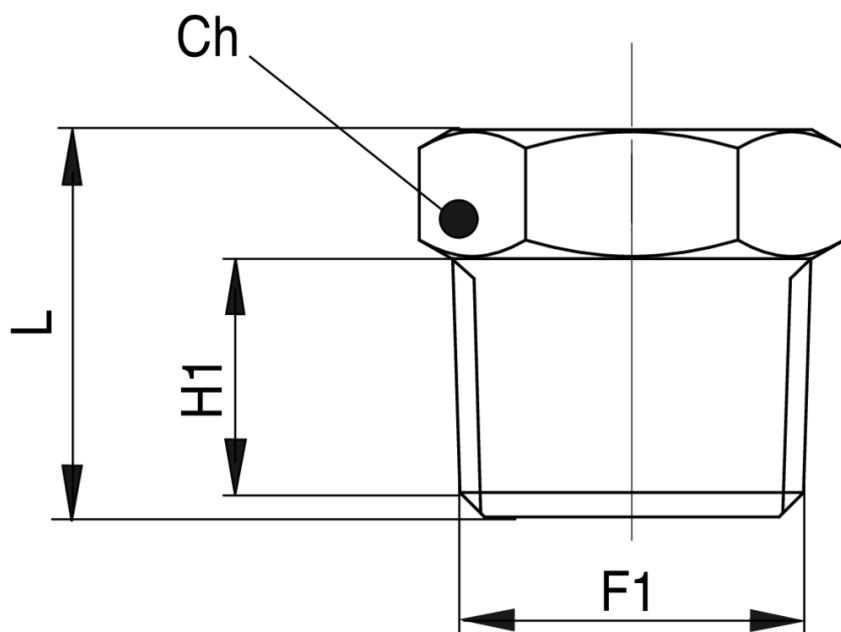

## R 261

Male plug taper.

### Technical specifications

SIZE	BOX	MASTER BOX	CODE	H1	CH	L
1/8	1000	6000	R 261 18	9	11	13
1/4	1000	2000	R 261 14	10	14	15
3/8	500	1000	R 261 38	12	17	18
1/2	300	600	R 261 12	13	23	20