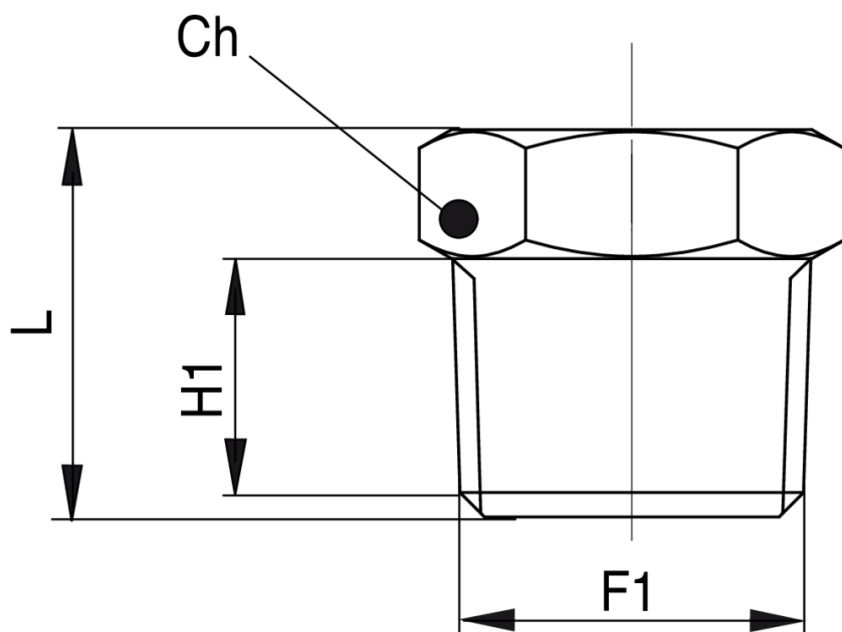

R 261

Male plug taper.

Technical specifications

SIZE	BOX	MASTER BOX	CODE	H1	CH	L
1/8	1000	6000	R 261 18	9	11	13
1/4	1000	2000	R 261 14	10	14	15
3/8	500	1000	R 261 38	12	17	18
1/2	300	600	R 261 12	13	23	20