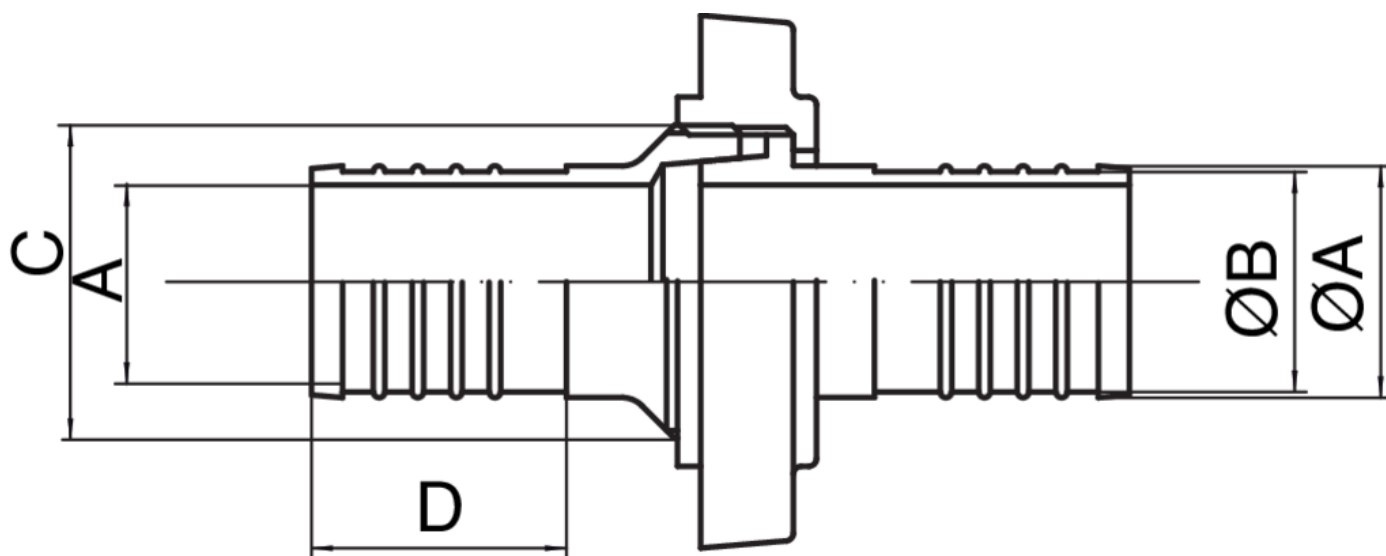

9880

Complete fitting for rubber hose.

Technical specifications

SIZE	BOX	MASTER BOX	CODE	ØA	ØB	C	D	ØF
mm 15	40	240	9880150000	15	14	ISOM228 3/4	23	11
mm 20	20	120	9880200000	20	17,5	Ø29,4 X 14 FIL	30	16
mm 25	10	60	9880250000	25	23,5	PASSO ECOLOGICO N°8	26	21
mm 30	6	36	9880300000	30	28,5	PASSO ECOLOGICO N°8	33	25
mm 35	4	24	9880350000	35	33,5	PASSO ECOLOGICO N°8	30	30,5
mm 40	4	24	9880400000	40	38,5	PASSO ECOLOGICO N°8	30	35
mm 50	2	12	9880500000	50	48	PASSO ECOLOGICO N°8	32	43