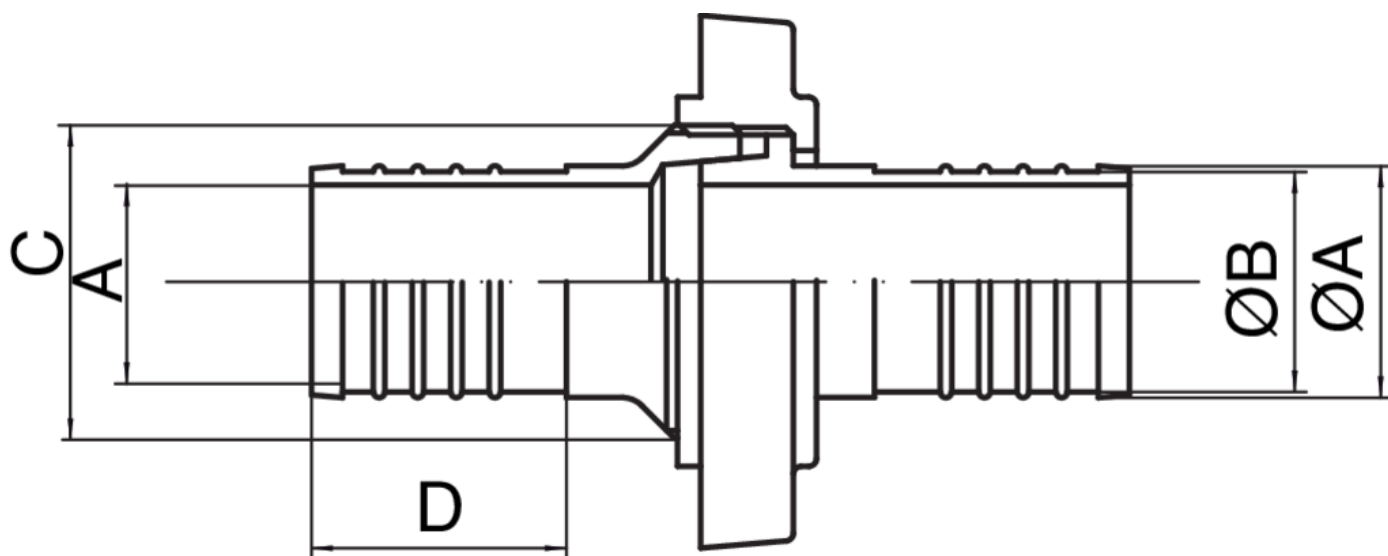

9880

Complete fitting for rubber hose.

Technical specifications

SIZE	BOX	MASTER BOX	CODE	ØA	ØB	C	D	ØF
mm 15	40	240	9880150000	15	14	ISOM228 3/4	23	11
mm 20	20	120	9880200000	20	17,5	Ø29,4 X 14 FIL	30	16
mm 25	10	60	9880250000	25	23,5	PASSO ECOLOGICO N°8	26	21
mm 30	6	36	9880300000	30	28,5	PASSO ECOLOGICO N°8	33	25
mm 35	4	24	9880350000	35	33,5	PASSO ECOLOGICO N°8	30	30,5
mm 40	4	24	9880400000	40	38,5	PASSO ECOLOGICO N°8	30	35
mm 50	2	12	9880500000	50	48	PASSO ECOLOGICO N°8	32	43