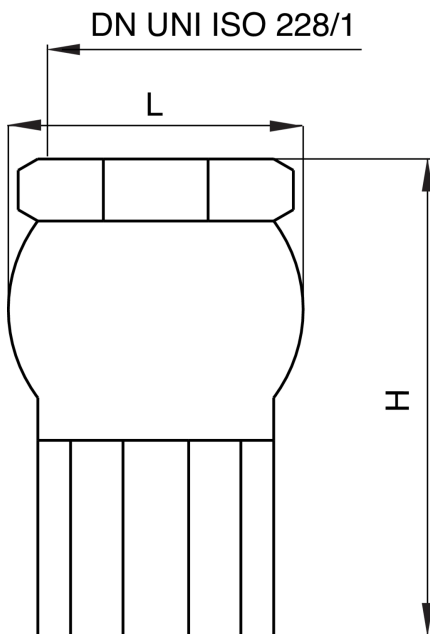

JUNIORBLOCK

100500

Foot valve with brass strainer and twin guided obstructor.

Technical specifications

SIZE	DN	BOX	MASTER BOX	CODE	H	L	KG
3/4"	20	10	40	10050005	73	45	0,22
1"	25	10	40	10050006	81	51	0,29
1"1/4	32	6	12	10050007	95	61	0,44
1"1/2	40	4	8	10050008	103	68	0,59
2"	50	2	16	10050010	121	80	0,94
2"1/2	65	4	8	10050012	136	103	1,35
3"	80	2	4	10050014	151	121	1,67
4"	100	1	2	10050018	187	136	3,32