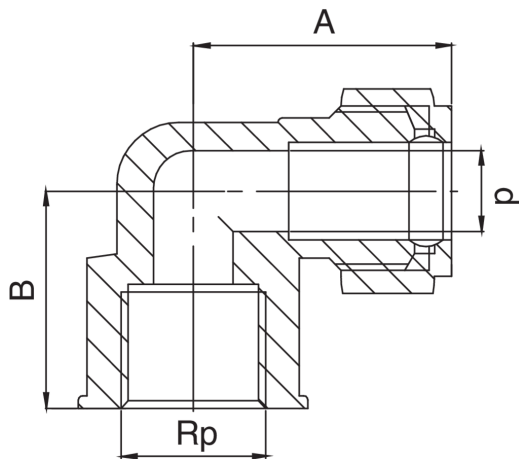

OT6090

F/female thread elbow.

Technical specifications

D X RP	BAG	MASTER BOX	CODE	A	B
10 x 3/8"	10	100	OT6090A38010000	26,5	23
12 x 3/8"	10	250	OT6090A38012000	26,5	23
12 x 1/2"	10	100	OT6090A12012000	28,5	24
14 x 1/2"	10	100	OT6090A12014000	29	26
15 x 1/2"	10	100	OT6090A12015000	29,5	26
16 x 1/2"	10	100	OT6090A12016000	29,5	26
18 x 1/2"	10	100	OT6090A12018000	31	28
18 x 3/4"	10	100	OT6090A34018000	34	30
22 x 3/4"	10	100	OT6090A34022000	34	30,5
22 x 1"	10	50	OT6090B01022000	38	36
28 x 1"	10	50	OT6090B01028000	42	35