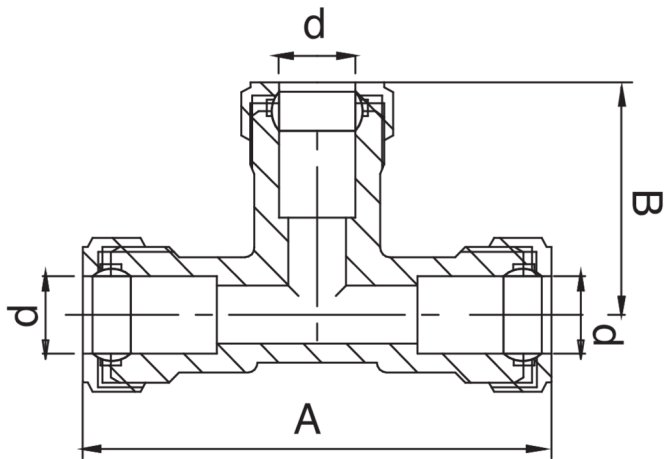

OT6005

F/F/F tee.

Technical specifications

| D | BAG | MASTER BOX | CODE | A | B |
|----|-----|------------|-----------------|----|------|
| 8 | 10 | 100 | OT6005008008008 | 47 | 23,5 |
| 10 | 10 | 100 | OT6005010010010 | 52 | 26 |
| 12 | 10 | 100 | OT6005012012012 | 53 | 26,5 |
| 14 | 10 | 100 | OT6005014014014 | 57 | 28,5 |
| 15 | 10 | 100 | OT6005015015015 | 58 | 29 |
| 16 | 10 | 100 | OT6005016016016 | 59 | 29,5 |
| 18 | 10 | 100 | OT6005018018018 | 61 | 30,5 |
| 22 | 10 | 50 | OT6005022022022 | 67 | 33,5 |
| 28 | 10 | 30 | OT6005028028028 | 84 | 42 |