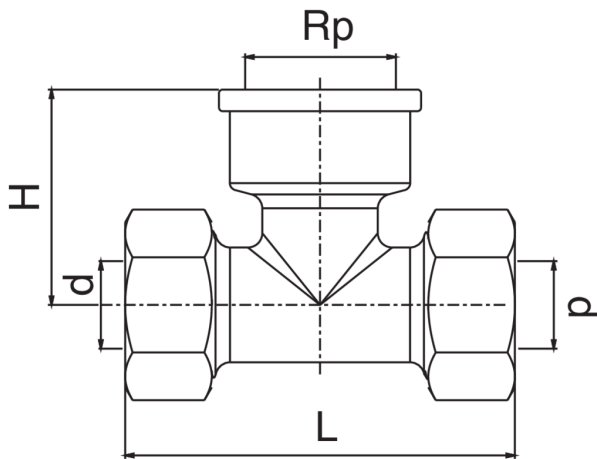

OT2130

F/female thread/F tee.

Technical specifications

D X Rp	BAG	MASTER BOX	CODE	L	H
10 x 3/8"	10	100	OT2130010A38010	65	34
10 x 1/2"	10	60	OT2130010A12010	67	35
12 x 3/8"	10	100	OT2130012A38012	67	35
12 x 1/2"	5	70	OT2130012A12012	67,5	35,5
14 x 1/2"	5	50	OT2130014A12014	71	36,5
16 x 1/2"	5	50	OT2130016A12016	73	36,5
18 x 1/2"	5	40	OT2130018A12018	74	38
18 x 3/4"	5	50	OT2130018A34018	78	39
22 x 3/4"	5	30	OT2130022A34022	80,5	40