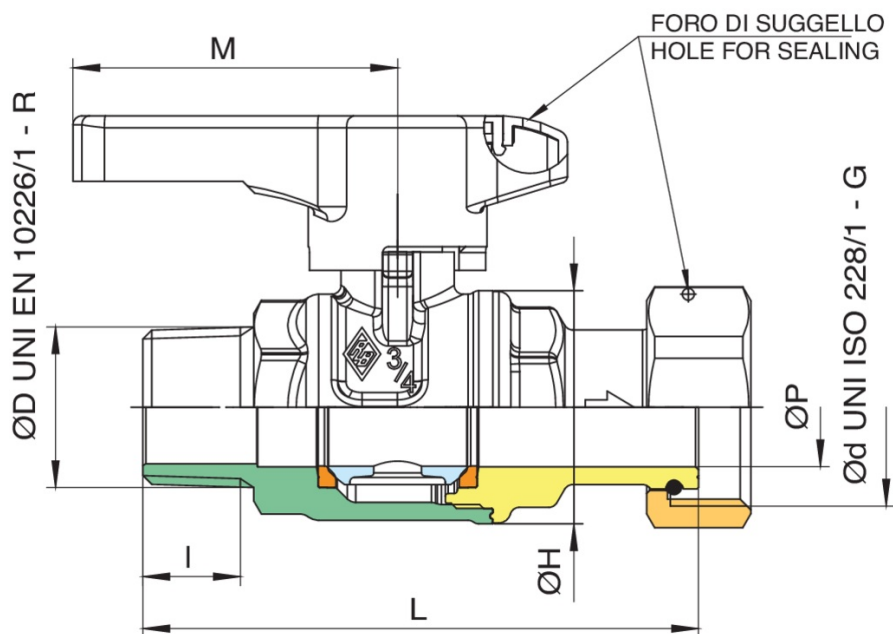

## BUBBLE-SFER

2048

**PATENTED**

Water full bore ball valve with meter's entrance, thread male/nut, technopolymer handle and ball with automatic rinse system.

### Technical specifications

ØD X ØD	BOX	MASTER BOX	CODE	ØP	I	ØH	L	H	M	KV	PN	KG
1/2" x 3/4"	10	40	2048260000	15	15	33	79	41,5	54,5	16,3	64	0,28
3/4" x 1"	10	20	2048580000	20	16,3	39	93,2	49	54,5	29,5	64	0,46