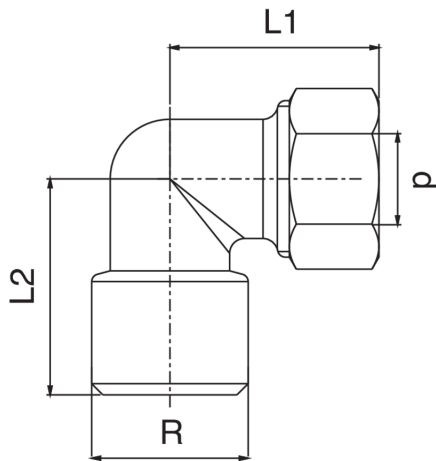

## OT2092

F/male thread elbow.

### Technical specifications

D X R	BAG	MASTER BOX	CODE	L1	L2
10 x 3/8"	10	100	OT2092A38010000	31	25
10 x 1/2"	10	100	OT2092A12010000	32	27
12 x 3/8"	10	100	OT2092A38012000	32	26
12 x 1/2"	10	80	OT2092A12012000	33	28
14 x 1/2"	10	100	OT2092A12014000	35	30
14 x 3/4"	10	100	OT2092A34014000	36	32
16 x 1/2"	10	70	OT2092A12016000	35,5	30
16 x 3/4"	10	100	OT2092A34016000	37	35
18 x 1/2"	10	80	OT2092A12018000	37	33
18 x 3/4"	5	100	OT2092A34018000	38	35
22 x 3/4"	5	40	OT2092A34022000	41,5	39