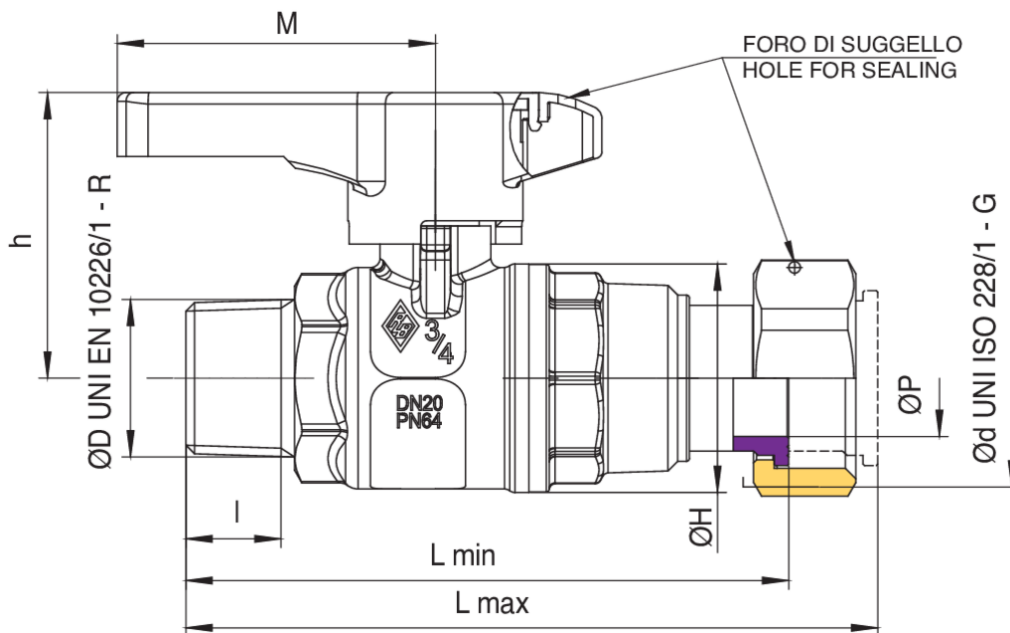

## BUBBLE-SFER

### 2046

Water full bore ball valve with meter's entrance, thread male/telescopic fitting, tecnopolymer handle and ball with automatic rinse system.

## Technical specifications

ØD X ØD	BOX	MASTER BOX	CODE	ØP	I	CH	ØH	L MIN	L MAX	H	M	KV	PN	KG
1/2" x 3/4"	10	40	2046260000	15	15	27	33	91,5	105	41,5	54,5	16,3	64	0,31
3/4" x 1"	10	20	2046580000	20	16,3	32	39	103	118,5	49	54,5	29,5	64	0,51