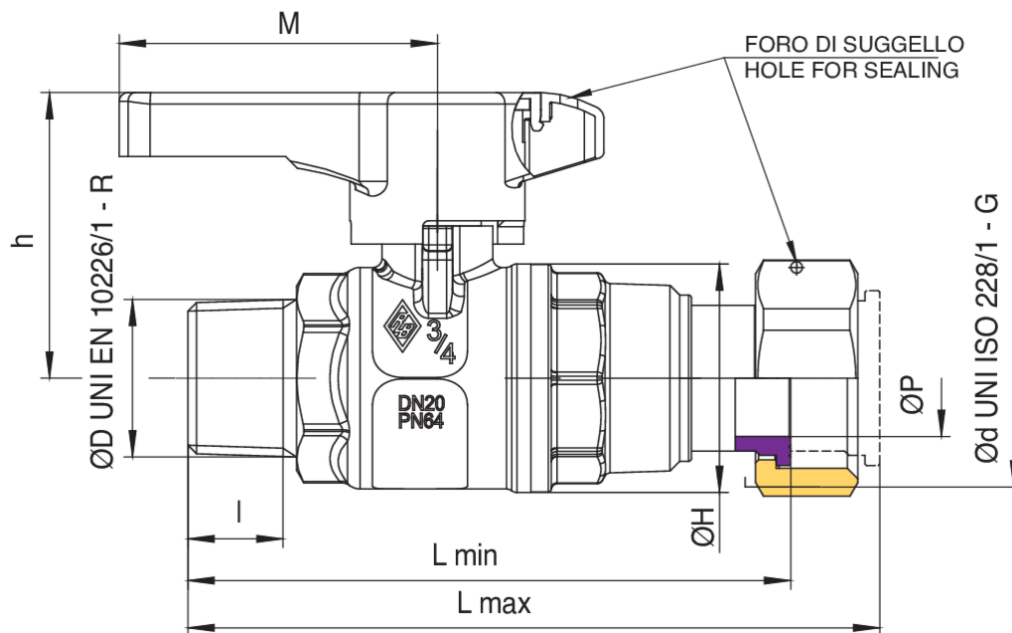

## BUBBLE-SFER

### 2046

Water full bore ball valve with meter's entrance, thread male/telescopic fitting, tecnopolymer handle and ball with automatic rinse system.

## Technical specifications

ØD X ØD	BOX	MASTER BOX	CODE	ØP	I	CH	ØH	L MIN	L MAX	H	M	KV	PN	KG
1/2" x 3/4"	10	40	2046260000	15	15	27	33	91,5	105	41,5	54,5	16,3	64	0,31
3/4" x 1"	10	20	2046580000	20	16,3	32	39	103	118,5	49	54,5	29,5	64	0,51