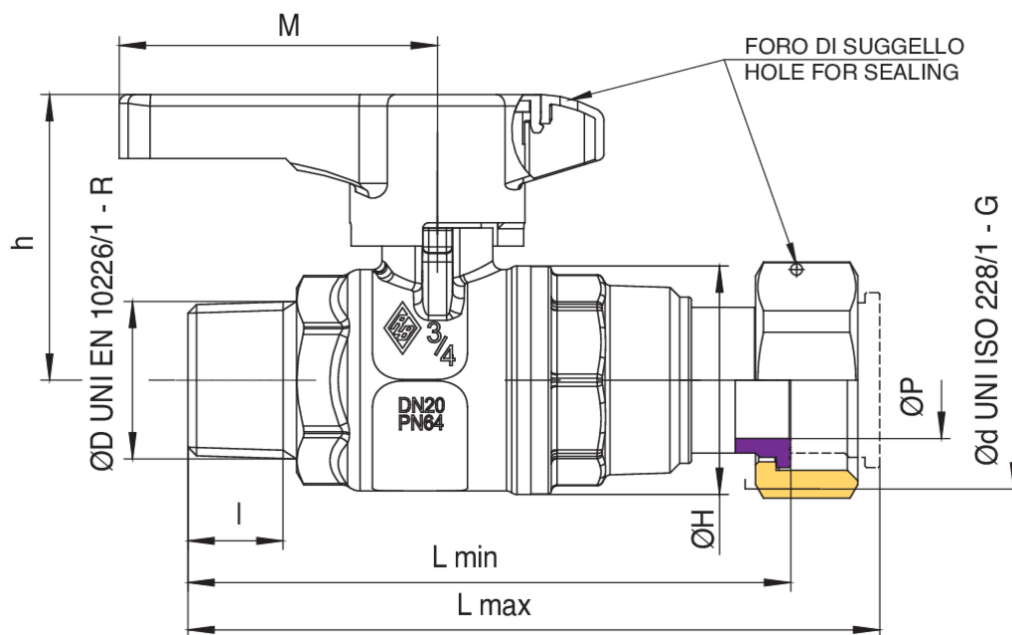

## BUBBLE-SFER

### 2046

Water full bore ball valve with meter's entrance, thread male/telescopic fitting, tecnopolymer handle and ball with automatic rinse system.

## Technical specifications

ØD X ØD	BOX	MASTER BOX	CODE	ØP	I	CH	ØH	L MIN	L MAX	H	M	KV	PN	KG
1/2" x 3/4"	10	40	2046260000	15	15	27	33	91,5	105	41,5	54,5	16,3	64	0,31
3/4" x 1"	10	20	2046580000	20	16,3	32	39	103	118,5	49	54,5	29,5	64	0,51