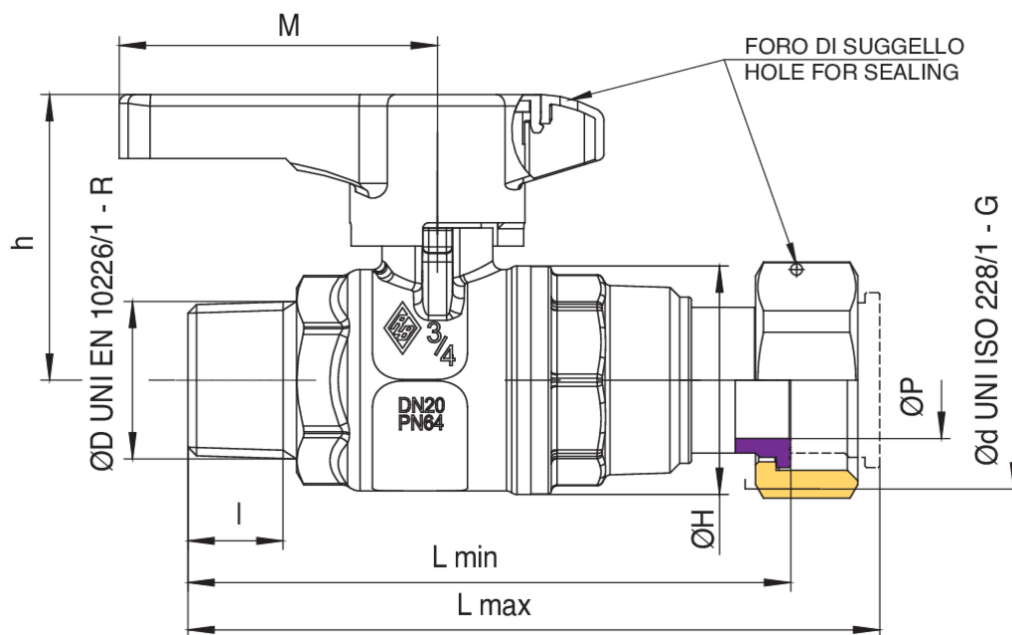

Technical specifications

ØD X ØD	BOX	MASTER BOX	CODE	ØP	I	CH	ØH	L MIN	L MAX	H	M	KV	PN	KG
1/2" x 3/4"	10	40	2046260000	15	15	27	33	91,5	105	41,5	54,5	16,3	64	0,31
3/4" x 1"	10	20	2046580000	20	16,3	32	39	103	118,5	49	54,5	29,5	64	0,51